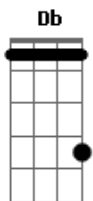

Reação Em Cadeia - Tão Longe

Tom: **Db**

Int: (Bb, F#, C#, Ab, Bb)

QUANDO VI TEUS OLHOS
EU ENTÃO ACREDITEI
EU PUDE ENTENDER TUDO
QUE VOCÊ QUIS ME DIZER

(G#, Gb)
FUI TÃO LONGE ...
FUI TÃO LONGE ...

(Bb, F#, C#, Ab, Bb)
VOCÊ JUNTOU NOSSAS VIDAS
TRANSFORMANDO EM UMA SÓ
E POR ALGUNS SEGUNDOS
EU PUDE VIVER NUM MUNDO
BEM MELHOR

(G#, Gb)
FUI TÃO LONGE ...
FUI TÃO LONGE ...

Refrão

(C#, Ab, D#, Gb)
QUERO PERDER
MEU TEMPO COM VOCÊ

(Bb, F#, C#, Ab, Bb)

IMAGINEI LOUCURAS
A RESPEITO DE NÓS DOIS

PUDE VIVER O ANTES
, O AGORA E O DEPOIS

(G#, Gb)
FUI TÃO LONGE ...
FUI TÃO LONGE ...

(Bb, F#, C#, Ab, Bb)
EU ACORDEI PRA VIDA
QUANDO OLHEI PRA VOCÊ
E DENTRO DE SEUS OLHOS
FOI LÁ ONDE ME ENCONTREI

(G#, Gb)
FUI TÃO LONGE ...
FUI TÃO LONGE ...

Refrão

(C#, Ab, D#, Gb)
QUERO PERDER
MEU TEMPO COM VOCÊ

Solo (é tipo dedilhado esse solo)

Refrão

(C#, Ab, D#, Gb)
QUERO PERDER
MEU TEMPO COM VOCÊ

Acordes

© ukulele-chords.com