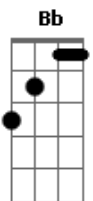

Reação Em Cadeia - Tão Longe

Tom: **Db**

Int: (Bb, F#, C#, Ab, Bb)

QUANDO VI TEUS OLHOS
EU ENTÃO ACREDITEI
EU PUDE ENTENDER TUDO
QUE VOCÊ QUIS ME DIZER

(G#, Gb)
FUI TÃO LONGE ...
FUI TÃO LONGE ...

(Bb, F#, C#, Ab, Bb)
VOCÊ JUNTOU NOSSAS VIDAS
TRANSFORMANDO EM UMA SÓ
E POR ALGUNS SEGUNDOS
EU PUDE VIVER NUM MUNDO
BEM MELHOR

(G#, Gb)
FUI TÃO LONGE ...
FUI TÃO LONGE ...

Refrão

(C#, Ab, D#, Gb)
QUERO PERDER
MEU TEMPO COM VOCÊ

(Bb, F#, C#, Ab, Bb)

IMAGINEI LOUCURAS
A RESPEITO DE NÓS DOIS

PUDE VIVER O ANTES
, O AGORA E O DEPOIS

(G#, Gb)
FUI TÃO LONGE ...
FUI TÃO LONGE ...

(Bb, F#, C#, Ab, Bb)
EU ACORDEI PRA VIDA
QUANDO OLHEI PRA VOCÊ
E DENTRO DE SEUS OLHOS
FOI LÁ ONDE ME ENCONTREI

(G#, Gb)
FUI TÃO LONGE ...
FUI TÃO LONGE ...

Refrão

(C#, Ab, D#, Gb)
QUERO PERDER
MEU TEMPO COM VOCÊ

Solo (é tipo dedilhado esse solo)

Refrão

(C#, Ab, D#, Gb)
QUERO PERDER
MEU TEMPO COM VOCÊ

Acordes

© ukulele-chords.com

© ukulele-chords.com

© ukulele-chords.com

© ukulele-chords.com