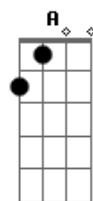

(Bb, F#, C#, Ab, Bb)
EU ACORDEI PRA VIDA
QUANDO OLHEI PRA VOCÊ
E DENTRO DE SEUS OLHOS
FOI LÁ ONDE ME ENCONTREI

(G#, Gb)
FUI TÃO LONGE ...
FUI TÃO LONGE ...

Refrão

(C#, Ab, D#, Gb)
QUERO PERDER
MEU TEMPO COM VOCÊ

Solo (é tipo dedilhado esse solo)

Refrão

(C#, Ab, D#, Gb)
QUERO PERDER
MEU TEMPO COM VOCÊ

Acordes

© ukulele-chords.com

© ukulele-chords.com

© ukulele-chords.com

© ukulele-chords.com