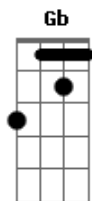

Reação Em Cadeia - Tão Longe

Tom: **Db**

Int: (Bb, F#, C#, Ab, Bb)

QUANDO VI TEUS OLHOS
EU ENTÃO ACREDITEI
EU PUDE ENTENDER TUDO
QUE VOCÊ QUIS ME DIZER

(G#, Gb)
FUI TÃO LONGE ...
FUI TÃO LONGE ...

(Bb, F#, C#, Ab, Bb)
VOCÊ JUNTOU NOSSAS VIDAS
TRANSFORMANDO EM UMA SÓ
E POR ALGUNS SEGUNDOS
EU PUDE VIVER NUM MUNDO
BEM MELHOR

(G#, Gb)
FUI TÃO LONGE ...
FUI TÃO LONGE ...

Refrão

(C#, Ab, D#, Gb)
QUERO PERDER
MEU TEMPO COM VOCÊ

(Bb, F#, C#, Ab, Bb)

IMAGINEI LOUCURAS
A RESPEITO DE NÓS DOIS

PUDE VIVER O ANTES
, O AGORA E O DEPOIS

(G#, Gb)
FUI TÃO LONGE ...
FUI TÃO LONGE ...

(Bb, F#, C#, Ab, Bb)
EU ACORDEI PRA VIDA
QUANDO OLHEI PRA VOCÊ
E DENTRO DE SEUS OLHOS
FOI LÁ ONDE ME ENCONTREI

(G#, Gb)
FUI TÃO LONGE ...
FUI TÃO LONGE ...

Refrão

(C#, Ab, D#, Gb)
QUERO PERDER
MEU TEMPO COM VOCÊ

Solo (é tipo dedilhado esse solo)

Refrão

(C#, Ab, D#, Gb)
QUERO PERDER
MEU TEMPO COM VOCÊ

Acordes

© ukulele-chords.com

© ukulele-chords.com

© ukulele-chords.com

© ukulele-chords.com