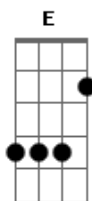

Reação Em Cadeia - Tão Longe

Tom: **Db**

Int: (Bb, F#, C#, Ab, Bb)

QUANDO VI TEUS OLHOS
EU ENTÃO ACREDITEI
EU PUDE ENTENDER TUDO
QUE VOCÊ QUIS ME DIZER

(G#, Gb)
FUI TÃO LONGE ...
FUI TÃO LONGE ...

(Bb, F#, C#, Ab, Bb)
VOCÊ JUNTOU NOSSAS VIDAS
TRANSFORMANDO EM UMA SÓ
E POR ALGUNS SEGUNDOS
EU PUDE VIVER NUM MUNDO
BEM MELHOR

(G#, Gb)
FUI TÃO LONGE ...
FUI TÃO LONGE ...

Refrão

(C#, Ab, D#, Gb)
QUERO PERDER
MEU TEMPO COM VOCÊ

(Bb, F#, C#, Ab, Bb)

IMAGINEI LOUCURAS
A RESPEITO DE NÓS DOIS

PUDE VIVER O ANTES
, O AGORA E O DEPOIS

(G#, Gb)
FUI TÃO LONGE ...
FUI TÃO LONGE ...

(Bb, F#, C#, Ab, Bb)
EU ACORDEI PRA VIDA
QUANDO OLHEI PRA VOCÊ
E DENTRO DE SEUS OLHOS
FOI LÁ ONDE ME ENCONTREI

(G#, Gb)
FUI TÃO LONGE ...
FUI TÃO LONGE ...

Refrão

(C#, Ab, D#, Gb)
QUERO PERDER
MEU TEMPO COM VOCÊ

Solo (é tipo dedilhado esse solo)

Refrão

(C#, Ab, D#, Gb)
QUERO PERDER
MEU TEMPO COM VOCÊ

Acordes

© ukulele-chords.com

© ukulele-chords.com

© ukulele-chords.com

© ukulele-chords.com