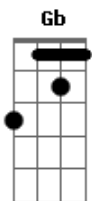

Reação Em Cadeia - Tão Longe

Tom: **Db**

Int: (Bb, F#, C#, Ab, Bb)

QUANDO VI TEUS OLHOS
EU ENTÃO ACREDITEI
EU PUDE ENTENDER TUDO
QUE VOCÊ QUIS ME DIZER

(G#, Gb)
FUI TÃO LONGE ...
FUI TÃO LONGE ...

(Bb, F#, C#, Ab, Bb)
VOCÊ JUNTOU NOSSAS VIDAS
TRANSFORMANDO EM UMA SÓ
E POR ALGUNS SEGUNDOS
EU PUDE VIVER NUM MUNDO
BEM MELHOR

(G#, Gb)
FUI TÃO LONGE ...
FUI TÃO LONGE ...

Refrão

(C#, Ab, D#, Gb)
QUERO PERDER
MEU TEMPO COM VOCÊ

(Bb, F#, C#, Ab, Bb)

IMAGINEI LOUCURAS
A RESPEITO DE NÓS DOIS

PUDE VIVER O ANTES
, O AGORA E O DEPOIS

(G#, Gb)
FUI TÃO LONGE ...
FUI TÃO LONGE ...

(Bb, F#, C#, Ab, Bb)
EU ACORDEI PRA VIDA
QUANDO OLHEI PRA VOCÊ
E DENTRO DE SEUS OLHOS
FOI LÁ ONDE ME ENCONTREI

(G#, Gb)
FUI TÃO LONGE ...
FUI TÃO LONGE ...

Refrão

(C#, Ab, D#, Gb)
QUERO PERDER
MEU TEMPO COM VOCÊ

Solo (é tipo dedilhado esse solo)

Refrão

(C#, Ab, D#, Gb)
QUERO PERDER
MEU TEMPO COM VOCÊ

Acordes

© ukulele-chords.com

© ukulele-chords.com

© ukulele-chords.com

© ukulele-chords.com