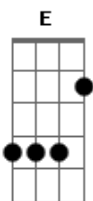

Reação Em Cadeia - Tão Longe

Tom: **Db**

Int: (Bb, F#, C#, Ab, Bb)

QUANDO VI TEUS OLHOS
EU ENTÃO ACREDITEI
EU PUDE ENTENDER TUDO
QUE VOCÊ QUIS ME DIZER

(G#, Gb)
FUI TÃO LONGE ...
FUI TÃO LONGE ...

(Bb, F#, C#, Ab, Bb)
VOCÊ JUNTOU NOSSAS VIDAS
TRANSFORMANDO EM UMA SÓ
E POR ALGUNS SEGUNDOS
EU PUDE VIVER NUM MUNDO
BEM MELHOR

(G#, Gb)
FUI TÃO LONGE ...
FUI TÃO LONGE ...

Refrão

(C#, Ab, D#, Gb)
QUERO PERDER
MEU TEMPO COM VOCÊ

(Bb, F#, C#, Ab, Bb)

IMAGINEI LOUCURAS
A RESPEITO DE NÓS DOIS

PUDE VIVER O ANTES
, O AGORA E O DEPOIS

(G#, Gb)
FUI TÃO LONGE ...
FUI TÃO LONGE ...

(Bb, F#, C#, Ab, Bb)
EU ACORDEI PRA VIDA
QUANDO OLHEI PRA VOCÊ
E DENTRO DE SEUS OLHOS
FOI LÁ ONDE ME ENCONTREI

(G#, Gb)
FUI TÃO LONGE ...
FUI TÃO LONGE ...

Refrão

(C#, Ab, D#, Gb)
QUERO PERDER
MEU TEMPO COM VOCÊ

Solo (é tipo dedilhado esse solo)

Refrão

(C#, Ab, D#, Gb)
QUERO PERDER
MEU TEMPO COM VOCÊ

Acordes

© ukulele-chords.com

© ukulele-chords.com

© ukulele-chords.com

© ukulele-chords.com