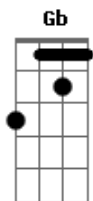

Reação Em Cadeia - Tão Longe

Tom: **Db**

Int: (Bb, F#, C#, Ab, Bb)

QUANDO VI TEUS OLHOS
EU ENTÃO ACREDITEI
EU PUDE ENTENDER TUDO
QUE VOCÊ QUIS ME DIZER

(G#, Gb)
FUI TÃO LONGE ...
FUI TÃO LONGE ...

(Bb, F#, C#, Ab, Bb)
VOCÊ JUNTOU NOSSAS VIDAS
TRANSFORMANDO EM UMA SÓ
E POR ALGUNS SEGUNDOS
EU PUDE VIVER NUM MUNDO
BEM MELHOR

(G#, Gb)
FUI TÃO LONGE ...
FUI TÃO LONGE ...

Refrão

(C#, Ab, D#, Gb)
QUERO PERDER
MEU TEMPO COM VOCÊ

(Bb, F#, C#, Ab, Bb)

IMAGINEI LOUCURAS
A RESPEITO DE NÓS DOIS

PUDE VIVER O ANTES
, O AGORA E O DEPOIS

(G#, Gb)
FUI TÃO LONGE ...
FUI TÃO LONGE ...

(Bb, F#, C#, Ab, Bb)
EU ACORDEI PRA VIDA
QUANDO OLHEI PRA VOCÊ
E DENTRO DE SEUS OLHOS
FOI LÁ ONDE ME ENCONTREI

(G#, Gb)
FUI TÃO LONGE ...
FUI TÃO LONGE ...

Refrão

(C#, Ab, D#, Gb)
QUERO PERDER
MEU TEMPO COM VOCÊ

Solo (é tipo dedilhado esse solo)

Refrão

(C#, Ab, D#, Gb)
QUERO PERDER
MEU TEMPO COM VOCÊ

Acordes

© ukulele-chords.com

© ukulele-chords.com

© ukulele-chords.com

© ukulele-chords.com