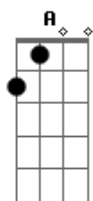

(Bb, F#, C#, Ab, Bb)
EU ACORDEI PRA VIDA
QUANDO OLHEI PRA VOCÊ
E DENTRO DE SEUS OLHOS
FOI LÁ ONDE ME ENCONTREI

(G#, Gb)
FUI TÃO LONGE ...
FUI TÃO LONGE ...

Refrão

(C#, Ab, D#, Gb)
QUERO PERDER
MEU TEMPO COM VOCÊ

Solo (é tipo dedilhado esse solo)

Refrão

(C#, Ab, D#, Gb)
QUERO PERDER
MEU TEMPO COM VOCÊ

Acordes

© ukulele-chords.com

© ukulele-chords.com

© ukulele-chords.com

© ukulele-chords.com