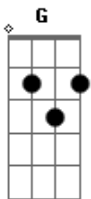

Reação Em Cadeia - Serenade (Nada Ópera?)

Tom: G
Intro: dução

Riff 1

Riff 2

G Em
Como eu queria
C D G
Passar à noite com você
Em C D
E contar as estrelas lá no céu
Riff 1

G Em C
E pegar na tua mão
D G
Isso seria muito bom

Refrão: Riff 2

G Em C D
Bom, bom, bom, bom, bom
G Em C D
Bom, bom, bom, bom, bom

Riff 1

G Em C
Ver os teus olhos
D G
Brilhando só pra mim
Em C D
Teu sorriso me faz sentir assim
G Em
Como um pássaro no céu
C D G Em C
Voando livre pelo ar
D G
Isso tudo é muito bom

Refrão: Riff 2

G Em C D
Bom, bom, bom, bom, bom
G Em C D
Bom, bom, bom, bom, bom

G Em C D
Bom, bom, bom, bom, bom
G Em C D
Bom, bom, bom, bom, bom

Solo: G Em C D

Riff 3

C |Riff3
Toda vez que a noite cai |
G
Eu me lembro de você
C
E as estrelas no céu a brilhar
A D C Bm A G
O teu rosto junto ao meu
G Em C D
Vou sussurrar ao pé do teu ouvido
G Em C D
A canção mais bela que eu já fiz
G Em C
Sentirá no coração
D G
Que isso tudo é muito bom

Refrão: Riff 2

D G
Isso tudo é muito bom
Em C D G
Bom, bom, bom, bom, bom
Em C D G
Bom, bom, bom, bom, bom
Em C D G
Bom, bom, bom, bom, bom
Em C D G
Bom, bom, bom, bom, bom...

Acordes

© ukulele-chords.com