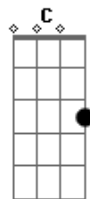

© ukulele-chords.com