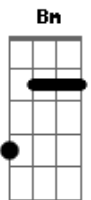

© ukelele-chords.com