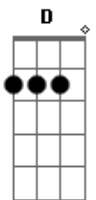

Reação Em Cadeia - Sem Você

Tom: D
Intro: D G Bm A

D G Bm A D G Bm A D
Um dia você vai lembrar de mim
G Bm A D G Bm A D
Pra quem ao menos eu tentei
G Bm A D G Bm A D
Ficar com você sob um temporal
G Bm A D G Bm A
Admitindo que eu errei...

G A
você jamais tentou dizer na hora,
G
bem no calor da hora
A
Tudo que sentiu por mim
G
E quando você for embora
A G
Jogando a minha vida inteira fora
A
Mesmo assim, te quis pra mim

Refrão:
G D A
Sem você eu não encontrarei o amor
G D A
Sem você eu não encontrarei o amor
G D A
Sem você eu não encontrarei o amor
G D A
Sem você eu não encontrarei o amor

D G Bm A D G Bm A D
Um dia você vai lembrar de mim
G Bm A D G Bm A D

Acordes

© ukulele-chords.com