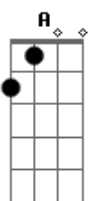

D G Bm A D G Bm A D
Um dia você vai lembrar de mim
G Bm A D G Bm A D

Acordes

© ukelele-chords.com

© ukelele-chords.com

© ukelele-chords.com

© ukelele-chords.com

Pra quem ao menos eu tentei
G Bm A D G Bm A D
Ficar com você sobre um temporal
G Bm A D G Bm A
Admitindo que eu errei...