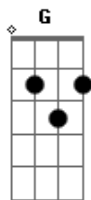

© ukelele-chords.com