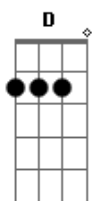

Reação Em Cadeia - Sem Você

Tom: D
Intro: D G Bm A

D G Bm A D G Bm A D
Um dia você vai lembrar de mim
G Bm A D G Bm A D
Pra quem ao menos eu tentei
G Bm A D G Bm A D
Ficar com você sob um temporal
G Bm A D G Bm A
Admitindo que eu errei...

G A
você jamais tentou dizer na hora,
G
bem no calor da hora
A
Tudo que sentiu por mim
G
E quando você for embora
A G
Jogando a minha vida inteira fora
A
Mesmo assim, te quis pra mim

Refrão:
G D A
Sem você eu não encontrarei o amor
G D A
Sem você eu não encontrarei o amor
G D A
Sem você eu não encontrarei o amor
G D A
Sem você eu não encontrarei o amor

D G Bm A D G Bm A D
Um dia você vai lembrar de mim
G Bm A D G Bm A D

Acordes

© ukelele-chords.com