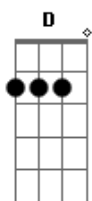

Reação Em Cadeia - Sem Você

Tom: D
Intro: D G Bm A

D G Bm A D G Bm A D
Um dia você vai lembrar de mim
G Bm A D G Bm A D
Pra quem ao menos eu tentei
G Bm A D G Bm A D
Ficar com você sob um temporal
G Bm A D G Bm A
Admitindo que eu errei...

G A
você jamais tentou dizer na hora,
G
bem no calor da hora

A
Tudo que senti de mim
G
E quando você for embora
A G
Jogando a minha vida inteira fora
A
Mesmo assim, te quis pra mim

Refrão:
G D A
Sem você eu não encontrarei o amor
G D A
Sem você eu não encontrarei o amor
G D A
Sem você eu não encontrarei o amor
G D A
Sem você eu não encontrarei o amor

D G Bm A D G Bm A D
Um dia você vai lembrar de mim
G Bm A D G Bm A D

Acordes

© ukelele-chords.com