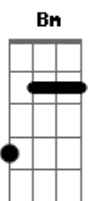

G A
você jamais tentou dizer na hora,
G
bem no calor da hora

A
Tudo que senti de mim
G
E quando você for embora
A G
Jogando a minha vida inteira fora
A
Mesmo assim, te quis pra mim

Refrão:
G D A
Sem você eu não encontrarei o amor
G D A
Sem você eu não encontrarei o amor
G D A
Sem você eu não encontrarei o amor
G D A
Sem você eu não encontrarei o amor

D G Bm A D G Bm A D
Um dia você vai lembrar de mim
G Bm A D G Bm A D

Acordes

© ukelele-chords.com

© ukelele-chords.com

© ukelele-chords.com

© ukelele-chords.com

Pra quem ao menos eu tentei
G Bm A D G Bm A D
Ficar com você sobre um temporal
G Bm A D G Bm A
Admitindo que eu errei...