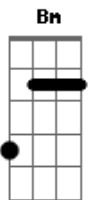

G A
você jamais tentou dizer na hora,
G
bem no calor da hora
A
Tudo que sentiu por mim
G
E quando você for embora
A G
Jogando a minha vida inteira fora
A
Mesmo assim, te quis pra mim

Refrão:
G D A
Sem você eu não encontrarei o amor
G D A
Sem você eu não encontrarei o amor
G D A
Sem você eu não encontrarei o amor
G D A
Sem você eu não encontrarei o amor

D G Bm A D G Bm A D
Um dia você vai lembrar de mim
G Bm A D G Bm A D

Acordes

© ukulele-chords.com

© ukulele-chords.com

© ukulele-chords.com

© ukulele-chords.com

Pra quem ao menos eu tentei
G Bm A D G Bm A D
Ficar com você sobre um temporal
G Bm A D G Bm A
Admitindo que eu errei...