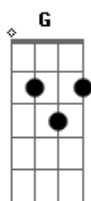

© ukelele-chords.com