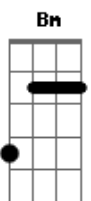

G A
você jamais tentou dizer na hora,
G
bem no calor da hora
A
Tudo que sentiu por mim
G
E quando você for embora
A G
Jogando a minha vida inteira fora
A
Mesmo assim, te quis pra mim

Refrão:
G D A
Sem você eu não encontrarei o amor
G D A
Sem você eu não encontrarei o amor
G D A
Sem você eu não encontrarei o amor
G D A
Sem você eu não encontrarei o amor

D G Bm A D G Bm A D
Um dia você vai lembrar de mim
G Bm A D G Bm A D

Acordes

© ukelele-chords.com

© ukelele-chords.com

© ukelele-chords.com

© ukelele-chords.com

Pra quem ao menos eu tentei
G Bm A D G Bm A D
Ficar com você sobre um temporal
G Bm A D G Bm A
Admitindo que eu errei...