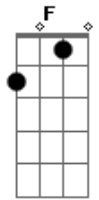

Reação Em Cadeia - Sem Querere

Tom: F

Intro: F Am (2x)

F Am F
Por quantas vezes deixei voce
Am F
Apenas por nao saber o que fazer
Am F
Sem ao menos olhar pra tras
Am
Com medo de mim mesmo
Bb
Sem querer
F G Bb
Longe de voce
F
Longe de mim mesmo
G F Am (2x)

Sem querer (2x)
F Am F
Por tantas vezes ate cansar
Am F
Apenas por voce tentei mudar
Am F
Já cansei de viver assim
Am
Mentindo pra mim mesmo
Bb
Sem querer
F G Bb
Longe de voce
F
Longe de mim mesmo
Sem querer (2x)
Solo: F G Dm

Acordes

© ukulele-chords.com