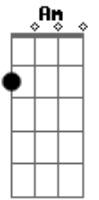

© ukulele-chords.com