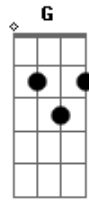

Reação Em Cadeia - Sem Querer

Tom: F

Intro: F Am (2x)

F Am F
 Por quantas vezes deixei voce

Am F
 Apenas por nao saber o que fazer

Am F
 Sem ao menos olhar pra tras

Am
 Com medo de mim mesmo

Bb
 Sem querer

F G Bb
 Longe de você

F
 Longe de mim mesmo

G F Am (2x)

Sem querer (2x)
 F Am F
 Por tantas vezes ate cansar

Am F
 Apenas por você tentei mudar

Am F
 Já cansei de viver assim

Am
 Mentindo pra mim mesmo

Bb
 Sem querer

F G Bb
 Longe de você

F
 Longe de mim mesmo

Sem querer (2x)

Solo: F G Dm

Acordes

© ukulele-chords.com

© ukulele-chords.com

© ukulele-chords.com