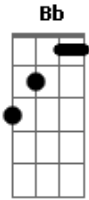

Reação Em Cadeia - Sem Querer

Tom: F

Intro: F Am (2x)

F Am F
 Por quantas vezes deixei voce

Am F
 Apenas por nao saber o que fazer

Am F
 Sem ao menos olhar pra tras

Am
 Com medo de mim mesmo

Bb
 Sem querer

F G Bb
 Longe de você

F
 Longe de mim mesmo

G F Am (2x)

Sem querer (2x)
 F Am F
 Por tantas vezes ate cansar

Am F
 Apenas por você tentei mudar

Am F
 Já cansei de viver assim

Am
 Mentindo pra mim mesmo

Bb
 Sem querer

F G Bb
 Longe de você

F
 Longe de mim mesmo

Sem querer (2x)

Solo: F G Dm

Acordes

© ukulele-chords.com

© ukulele-chords.com

© ukulele-chords.com