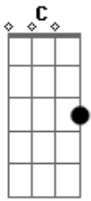

Reação Em Cadeia - Que Se Dane o Amor

Tom: C

Am C F
Cadê você pra me repreender
Am C F
Eu ligo o rádio pra esquecer
Am C F
Comida fria e namoro na tv
Am C F
Minha cabeça tem um pouco de você

Am C Em7
Me dá um sono ao perceber
Am C Em Em7
que estou tranqüilo mesmo sem querer

Am C
Lá fora é frio
Em Em7
frio de ranger
Am C Em Em7
Estou a mil quilômetros de você

Am C F
Quem é que vai dizer o que eu tenho que fazer
Am C F

até a barba fiz questão de não fazer
Am C F
Meu videogame perguntou por você
Am C F
eu disse a ele agora é só eu e você

Solo= Am C Em7 4x =

Am C
Boa viagem
Em7
o mundo é seu
Am C
quintal de casa
Em7
eu sei que é meu
Am C
sei que fiz bobagem
Em7
problema meu
Am C Em7
e os cd's devolva que são meus

Acordes

© ukulele-chords.com