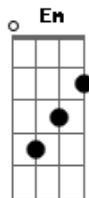

© ukulele-chords.com