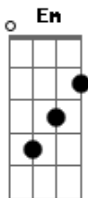

© ukulele-chords.com