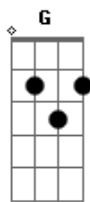

© ukulele-chords.com