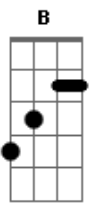

Reação Em Cadeia - Quando a Chuva Cai

Tom: B

(forma dos acordes no tom de G)

Capostrate na 4ª casa

Intro: C G

Você nunca quis saber o porque
Eu lhe dei as costas antes do amanhecer
O seu nome está no mesmo lugar
É difícil esquecer

[Refrão]

E quando a chuva cai eu lembro de você
Dos dias de silêncio me fazem enlouquecer
E quando a chuva cai dentro de mim
Há o delírio em Silêncio
Há o delírio em Silêncio

(C G)

Você ainda espera o amor ideal
A verdade se corrompe mais
no fim é sempre igual
Nos amamos muito mais que o amor
Pode nos oferecer

[Refrão]

E quando a chuva cai eu lembro de você
Dos dias de silêncio me fazem enlouquecer
E quando a chuva cai dentro de mim
Há o delírio em Silêncio
Há o delírio em Silêncio

Te transformei em meu delirio para me lembrar
Do quanto que eu te desejei
Do quanto que eu te desejei
Te transformei em meu delirio para me lembrar
Do quanto que eu te desejei
Do quanto que eu te desejei

[Refrão]

E quando a chuva cai eu lembro de você
Dos dias de silêncio me fazem enlouquecer
E quando a chuva cai dentro de mim
Há o delírio em silêncio
Eu delírio em silêncio
Uhh.....ahh...(eu delirio em silêncio)
E quando a chuva cai dentro de você

Acordes

© ukulele-chords.com