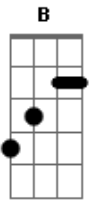

Reação Em Cadeia - Quando a Chuva Cai

Tom: B

(forma dos acordes no tom de G)

Capostrate na 4ª casa

Intro: C G

Você nunca quis saber o porque
Eu lhe dei as costas antes do amanhecer
O seu nome está no mesmo lugar
É difícil esquecer

[Refrão]

E quando a chuva cai eu lembro de você
Dos dias de silêncio me fazem enlouquecer
E quando a chuva cai dentro de mim
Há o delírio em Silêncio
Há o delírio em Silêncio

(C G)

Você ainda espera o amor ideal
A verdade se corrompe mais
no fim é sempre igual
Nos amamos muito mais que o amor
Pode nos oferecer

[Refrão]

Acordes

© ukulele-chords.com