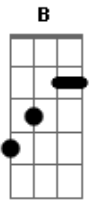

Reação Em Cadeia - Quando a Chuva Cai

Tom: B

(forma dos acordes no tom de G)

Capostrate na 4ª casa

Intro: C G

C G
Você nunca quis saber o porque
C Em D
Eu lhe dei as costas antes do amanhecer
C G
O seu nome está no mesmo lugar
Em A
É difícil esquecer

[Refrão]

G D
E quando a chuva cai eu lembro de você
Am7 Em
Dos dias de silêncio me fazem enlouquecer
G Dm
E quando a chuva cai dentro de mim
Am7
Há o delírio em Silêncio
A
Há o delírio em Silêncio

(C G)

C G
Você ainda espera o amor ideal
C
A verdade se corrompe mais
Em D
no fim é sempre igual
C G
Nos amamos muito mais que o amor
Em A
Pode nos oferecer

[Refrão]

G D
E quando a chuva cai eu lembro de você
Am7 Em
Dos dias de silêncio me fazem enlouquecer
G Dm
E quando a chuva cai dentro de mim
Am7
Há o delírio em Silêncio
A
Há o delírio em Silêncio

Em G
Te transformei em meu delirio para me lembrar
Am7
Do quanto que eu te desejei
C
Do quanto que eu te desejei
Em G
Te transformei em meu delirio para me lembrar
Am7
Do quanto que eu te desejei
A
Do quanto que eu te desejei

[Refrão]

G D
E quando a chuva cai eu lembro de você
Am7 Em
Dos dias de silêncio me fazem enlouquecer
G Dm
E quando a chuva cai dentro de mim
Am7
Há o delírio em silêncio
A
Eu delírio em silêncio
G D Am7 Em
Uhh.....ahh...(eu delirio em silêncio)
G Dm Am7 A
E quando a chuva cai dentro de você

Acordes

© ukulele-chords.com