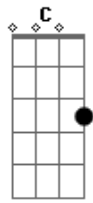

© ukulele-chords.com