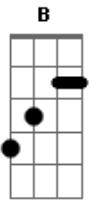

Reação Em Cadeia - Quando a Chuva Cai

Tom: B

(forma dos acordes no tom de G)

Capostrate na 4ª casa

Intro: C G

Você nunca quis saber o porque
Eu lhe dei as costas antes do amanhecer
O seu nome está no mesmo lugar
É difícil esquecer

[Refrão]

E quando a chuva cai eu lembro de você
Dos dias de silêncio me fazem enlouquecer
E quando a chuva cai dentro de mim
Há o delírio em Silêncio
Há o delírio em Silêncio

(C G)

Você ainda espera o amor ideal
A verdade se corrompe mais
no fim é sempre igual
Nos amamos muito mais que o amor
Pode nos oferecer

[Refrão]

E quando a chuva cai eu lembro de você
Dos dias de silêncio me fazem enlouquecer
E quando a chuva cai dentro de mim
Há o delírio em Silêncio
Há o delírio em Silêncio

Te transformei em meu delirio para me lembrar
Do quanto que eu te desejei
Do quanto que eu te desejei
Te transformei em meu delirio para me lembrar
Do quanto que eu te desejei
Do quanto que eu te desejei

[Refrão]

E quando a chuva cai eu lembro de você
Dos dias de silêncio me fazem enlouquecer
E quando a chuva cai dentro de mim
Há o delírio em silêncio
Eu delírio em silêncio
Uhh.....ahh...(eu delirio em silêncio)
E quando a chuva cai dentro de você

Acordes

© ukulele-chords.com