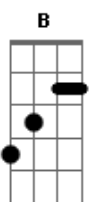

Reação Em Cadeia - Quando a Chuva Cai

Tom: B

(riff)

(intro) E Gb

E Gb
Você nunca quis saber o porque
E Abm Gb
Eu lhe dei as costas antes do amanhecer
E Gb
O seu nome está no mesmo lugar
Abm Db
É difícil esquecer

(refrão)

B Gb
E quando a chuva cai eu lembro de você
Dbm E
Dos dias de silêncio me fazem enlouquecer
B Gbm
E quando a chuva cai dentro de mim
Dbm
Há o delírio em Silêncio
E
Há o delírio em Silêncio

(E Gb)

E Gb
Você ainda espera o amor ideal
E
A verdade se corrompe mais
Abm Gb
no fim é sempre igual
E Gb
Nos amamos muito mais que o amor
Abm Db
Pode nos oferecer

(refrão)

B Gb
E quando a chuva cai eu lembro de você
Dbm E
Dos dias de silêncio me fazem enlouquecer
B Gbm
E quando a chuva cai dentro de mim
Dbm
Há o delírio em Silêncio
E
Há o delírio em Silêncio

Abm Gb
Te transformei em meu delirio para me lembrar
Dbm
Do quanto que eu te desejei
E
Do quanto que eu te desejei
Abm Gb
Te transformei em meu delirio para me lembrar
Dbm
Do quanto que eu te desejei
E
E quanto que eu te desejei

(refrão)

B Gb
E quando a chuva cai eu lembro de você
Dbm E
Dos dias de silêncio me fazem enlouquecer
B Gbm
E quando a chuva cai dentro de mim
Dbm
Há o delírio em Silêncio
E
Eu delírio em Silêncio
B Gb Dbm E
Uhh.....Ahh...(eu delirio em silêncio)
B Gbm Dbm E
E quando a chuva cai dentro de você

Acordes

© ukulele-chords.com