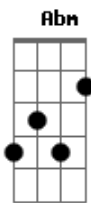

© ukulele-chords.com