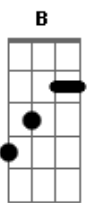

Reação Em Cadeia - Quando a Chuva Cai

Tom: B

(riff)

(intro) E Gb

E Gb
Você nunca quis saber o porque
E Abm Gb
Eu lhe dei as costas antes do amanhecer
E Gb
O seu nome está no mesmo lugar
Abm Db
É difícil esquecer

(refrão)

B Gb
E quando a chuva cai eu lembro de você
Dbm E
Dos dias de silêncio me fazem enlouquecer
B Gbm
E quando a chuva cai dentro de mim
Dbm
Há o delírio em Silêncio
E
Há o delírio em Silêncio

(E Gb)

E Gb
Você ainda espera o amor ideal
E
A verdade se corrompe mais
Abm Gb
no fim é sempre igual
E Gb
Nos amamos muito mais que o amor
Abm Db
Pode nos oferecer

(refrão)

B Gb
E quando a chuva cai eu lembro de você
Dbm E
Dos dias de silêncio me fazem enlouquecer
B Gbm
E quando a chuva cai dentro de mim
Dbm
Há o delírio em Silêncio
E
Há o delírio em Silêncio

Abm Gb
Te transformei em meu delirio para me lembrar
Dbm
Do quanto que eu te desejei
E
Do quanto que eu te desejei
Abm Gb
Te transformei em meu delirio para me lembrar
Dbm
Do quanto que eu te desejei
E
E quanto que eu te desejei

(refrão)

B Gb
E quando a chuva cai eu lembro de você
Dbm E
Dos dias de silêncio me fazem enlouquecer
B Gbm
E quando a chuva cai dentro de mim
Dbm
Há o delírio em Silêncio
E
Eu delírio em Silêncio
B Gb Dbm E
Uhh.....Ahh...(eu delirio em silêncio)
B Gbm Dbm E
E quando a chuva cai dentro de você

Acordes

© ukulele-chords.com