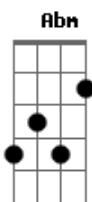

© ukulele-chords.com