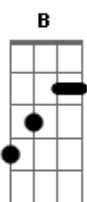

Reação Em Cadeia - Quando a Chuva Cai

Tom: B

(riff)

(intro) E Gb

E Gb
Você nunca quis saber o porque
E Abm Gb
Eu lhe dei as costas antes do amanhecer
E Gb
O seu nome está no mesmo lugar
Abm Db
É difícil esquecer

(refrão)

B Gb
E quando a chuva cai eu lembro de você
Dbm E
Dos dias de silêncio me fazem enlouquecer
B Gbm
E quando a chuva cai dentro de mim
Dbm
Há o delírio em Silêncio
E
Há o delírio em Silêncio

(E Gb)

E Gb
Você ainda espera o amor ideal
E
A verdade se corrompe mais
Abm Gb
no fim é sempre igual
E Gb
Nos amamos muito mais que o amor
Abm Db
Pode nos oferecer

(refrão)

B Gb
E quando a chuva cai eu lembro de você
Dbm E
Dos dias de silêncio me fazem enlouquecer
B Gbm
E quando a chuva cai dentro de mim
Dbm
Há o delírio em Silêncio
E
Há o delírio em Silêncio

Abm Gb
Te transformei em meu delirio para me lembrar
Dbm
Do quanto que eu te desejei
E
Do quanto que eu te desejei
Abm Gb
Te transformei em meu delirio para me lembrar
Dbm
Do quanto que eu te desejei
E
E quanto que eu te desejei

(refrão)

B Gb
E quando a chuva cai eu lembro de você
Dbm E
Dos dias de silêncio me fazem enlouquecer
B Gbm
E quando a chuva cai dentro de mim
Dbm
Há o delírio em Silêncio
E
Eu delírio em Silêncio
B Gb Dbm E
Uhh.....Ahh...(eu delirio em silêncio)
B Gbm Dbm E
E quando a chuva cai dentro de você

Acordes