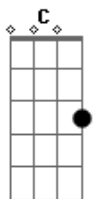

Reação Em Cadeia - Perdi Você

Tom: C

obs: esute bem a musica para pegar o tempo certo do riff e do final em Bm

Intro: Am C Bm F

riff: 8x

D|

E|

verso:(acordes abafados)

Am

Se ao menos uma vez pudesse enfrentar

Seus olhos e dizer o que me fez mudar

Eu nao sabia mais

O que fazer para encontrar

O norte que ficou a me orientar

ate o dia que declarei sua morte

refrao:

Am

Perdi voce para mim mesmo

Venho perdendo tudo entao

perdi voce,foi por voce

riff: 8x

D|

E|

verso:(acordes abafados)

Am

Se ao menos uma vez pudesse enfrentar

Seus olhos e dizer o que me fez mudar

Eu nao sabia mais

O que fazer para encontrar

O norte que ficou a me orientar

ate o dia que declarei sua morte

refrao:

Am

Perdi voce para mim mesmo

Venho perdendo tudo entao

perdi voce ,foi por voce

Am

Perdi voce para mim mesmo

venho perdendo tudo entao

perdi voce,foi por voce

Acordes

© ukulele-chords.com