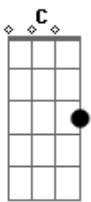

Reação Em Cadeia - Perdi Você

Tom: C

obs: esute bem a musica para pegar o tempo certo do riff e do final em Bm

Intro: Am C Bm F

riff: 8x

D|

E|

verso:(acordes abafados)

Am

Se ao menos uma vez pudesse enfrentar

Seus olhos e dizer o que me fez mudar

Eu nao sabia mais

O que fazer para encontrar

O norte que ficou a me orientar

ate o dia que declarei sua morte

refrao:

Am

Perdi voce para mim mesmo

Venho perdendo tudo entao

perdi voce,foi por voce

riff: 8x

D|

E|

verso:(acordes abafados)

Am

Se ao menos uma vez pudesse enfrentar

Seus olhos e dizer o que me fez mudar

Eu nao sabia mais

O que fazer para encontrar

O norte que ficou a me orientar

ate o dia que declarei sua morte

refrao:

Am

Perdi voce para mim mesmo

Venho perdendo tudo entao

perdi voce ,foi por voce

Am

Perdi voce para mim mesmo

Venho perdendo tudo entao

perdi voce,foi por voce

Acordes

© ukulele-chords.com