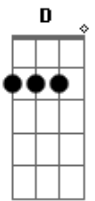

Reação Em Cadeia - Pare de mentir pra mim

Tom: **D**

(Abafando e soando no final de cada nota)

Afinação da corda **E** 1 tom abaixo (**D**)

Intro: .

Verso

(Abafando)

Eu vivo no mundo, perdido

E quase sem razão

Por não ter

Você aqui

Cuidando do meu coração

```
D|--3.....0.....|
A|--1.....0.....|
D|--.....0.....|
```

Desejo que você encontre o seu caminho

Mesmo que eu fiquei aqui

Perdido e tão sozinho

Eu vivo no mundo, perdido

E quase sem razão

Por não ter

Você aqui

Cuidando do meu coração

Acordes

© ukulele-chords.com

© ukulele-chords.com