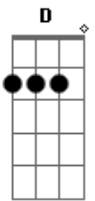

Reação Em Cadeia - Pare de mentir pra mim

Tom: **D**

(Abafando e soando no final de cada nota)

Afinação da corda **E** 1 tom abaixo (**D**)

Intro: .

Verso

(Abafando)

```
D|--3.....0.....|
A|--1.....0.....|
D|--.....0.....|
```

Desejo que você encontre o seu caminho
Mesmo que eu fiquei aqui
Perdido e tão sozinho

Eu vivo no mundo, perdido

E quase sem razão

Por não ter

Você aqui

Cuidando do meu coração

Eu vivo no mundo, perdido

E quase sem razão

Por não ter

Você aqui

Cuidando do meu coração

Acordes

© ukulele-chords.com