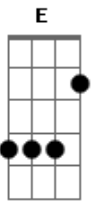

© ukulele-chords.com