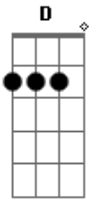

Reação Em Cadeia - Pare de mentir pra mim

Tom: **D**

(Abafando e soando no final de cada nota)

Afinação da corda **E** 1 tom abaixo (**D**)

Intro: .

Verso

(Abafando)

```
D|--3.....0.....|
A|--1.....0.....|
D|--.....0.....|
Desejo que você encontre o seu caminho
Mesmo que eu fiquei aqui
Perdido e tão sozinho
```

Eu vivo no mundo, perdido

E quase sem razão

Por não ter

Você aqui

Cuidando do meu coração

Eu vivo no mundo, perdido

E quase sem razão

Por não ter

Você aqui

Cuidando do meu coração

Acordes

© ukulele-chords.com