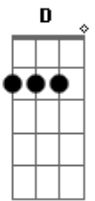

Reação Em Cadeia - Pare de mentir pra mim

Tom: **D**

(Abafando e soando no final de cada nota)

Afinação da corda **E** 1 tom abaixo (**D**)

Intro: .

Verso

(Abafando)

```
D|--3.....0.....|
A|--1.....0.....|
D|--.....0.....|
Desejo que você encontre o seu caminho
Mesmo que eu fiquei aqui
Perdido e tão sozinho
```

Eu vivo no mundo, perdido

E quase sem razão

Por não ter

Você aqui

Cuidando do meu coração

Eu vivo no mundo, perdido

E quase sem razão

Por não ter

Você aqui

Cuidando do meu coração

Acordes

© ukulele-chords.com