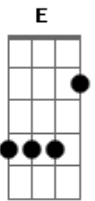

Reação Em Cadeia - Pare de mentir pra mim

Tom: **D**

(Abafando e soando no final de cada nota)

Afinação da corda **E** 1 tom abaixo (**D**)

Intro: .

Verso

(Abafando)

Eu vivo no mundo, perdido

E quase sem razão

Por não ter

Você aqui

Cuidando do meu coração

```
D|--3.....0.....|
A|--1.....0.....|
D|--.....0.....|
```

Desejo que você encontre o seu caminho

Mesmo que eu fiquei aqui

Perdido e tão sozinho

Eu vivo no mundo, perdido

E quase sem razão

Por não ter

Você aqui

Cuidando do meu coração

Acordes

© ukulele-chords.com

© ukulele-chords.com