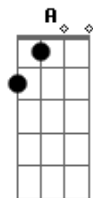

A D A Bm A
Pois começou, o final
D A Bm A
começou, o final
D A Bm A
Pra nós dois, o final
D A Bm A
Pra nós dois, o final

Final: D varias vezes tokndo D

Fm -> pod faze F na 8ª

Acordes

© ukulele-chords.com

© ukulele-chords.com