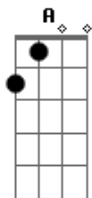

A D A Bm A
Pois começou, o final
D A Bm A
começou, o final
D A Bm A
Pra nós dois, o final
D A Bm A
Pra nós dois, o final

Final: D varias vezes tokndo D

Fm -> pod faze F na 8ª

Acordes

© ukulele-chords.com

© ukulele-chords.com