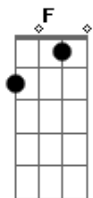

© ukulele-chords.com