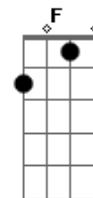

© ukulele-chords.com