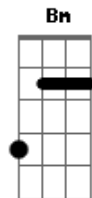

© ukulele-chords.com