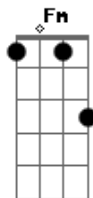

D A Bm A
A cada instante precisava lhe dizer
D A Bm A
Meu coração batia apenas por você

D A Bm A
Alguma coisa acontecia entre nós dois
D A Bm A
Pois acabou ficando tudo pra depois

Em G Bm A
Por muitas vezes você, ficou tão só
Em G Bm A
Agora sei porque, ficou pior
Em G Bm A
Por muitas vezes você, ficou tão só
Em G Bm A
Agora sei porque, ficou pior

A D A Bm A
Pois começou, o final
D A Bm A
começou, o final
D A Bm A
Pra nós dois, o final
D A Bm A
Pra nós dois, o final

Final: D varias vezes tokndo D

Fm -> pod faze F na 8ª

Acordes

© ukulele-chords.com

© ukulele-chords.com