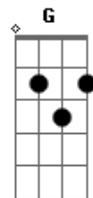

© ukulele-chords.com