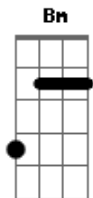

© ukulele-chords.com