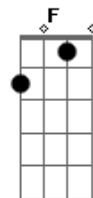

© ukulele-chords.com