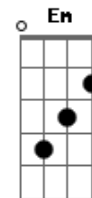

© ukulele-chords.com