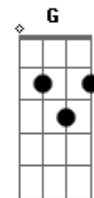

© ukulele-chords.com