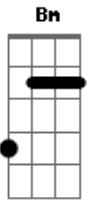

Reação Em Cadeia - Nós

Tom: **D**

(riff)

(intro) **D Bm**

D
Longe de casa

Bm
Tão longe de mim

D
Longe de casa

Bm
Tão longe de mim

A G Em
Tão longe de alguém

D
Que já não lembro

D

Aquela calçada

Bm
com riscos de giz

D
a velha calçada

Bm
com riscos de giz

A G Em
onde escrevi

D
Teu nome junto ao meu

G Em D A
De tarde quando agente costuma ir longe

G Em D A
De tarde quando agente costuma rir distantes

G Em
De tarde quando agente costuma ser

D
Nós, Nós, Nós

Acordes

© ukulele-chords.com