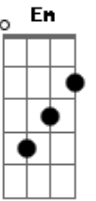

© ukulele-chords.com