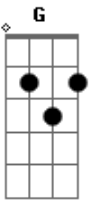

© ukulele-chords.com