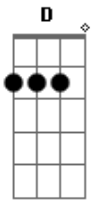

D
Teu nome junto ao meu

G Em D A
De tarde quando agente costuma ir longe

G Em D A
De tarde quando agente costuma rir distantes

G Em
De tarde quando agente costuma ser

D
Nós, Nós, Nós

Acordes

© ukulele-chords.com