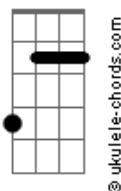

Reação Em Cadeia - Nós

Tom: **D**

(riff)

(intro) **D7M Bm**

D7M
Longe de casa

Bm7
Tão longe de mim

D7M
Longe de casa

Bm7
Tão longe de mim

A G Em
Tão longe de alguém

D7M
Que já não lembro

D7M

Aquela calçada

Bm7
com riscos de giz

D7M
a velha calçada

Bm7
com riscos de giz

A G Em
onde escrevi

D7M
Teu nome junto ao meu

G Em D A
De tarde quando agente costuma ir longe

G Em D A
De tarde quando agente costuma rir distantes

G Em
De tarde quando agente costuma ser

D7M
Nós, Nós, Nós

Acordes

D7M

D

Bm

Bm7

A

G

Em