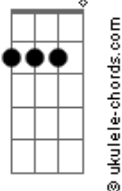

D7M
Teu nome junto ao meu

G Em D A
De tarde quando agente costuma ir longe

G Em D A
De tarde quando agente costuma rir distantes

G Em
De tarde quando agente costuma ser

D7M
Nós, Nós, Nós

Acordes

D7M

D