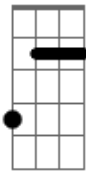

© ukulele-chords.com

Bm