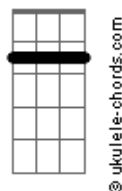

Reação Em Cadeia - Nós

Tom: **D**

(riff)

(intro) **D7M Bm**

D7M
Longe de casa

Bm7
Tão longe de mim

D7M
Longe de casa

Bm7
Tão longe de mim

A G Em
Tão longe de alguém

D7M
Que já não lembro

D7M

Aquela calçada

Bm7
com riscos de giz

D7M
a velha calçada

Bm7
com riscos de giz

A G Em
onde escrevi

D7M
Teu nome junto ao meu

G Em D A
De tarde quando agente costuma ir longe

G Em D A
De tarde quando agente costuma rir distantes

G Em
De tarde quando agente costuma ser

D7M
Nós, Nós, Nós

Acordes

D7M

D

Bm

Bm7

A

G

Em