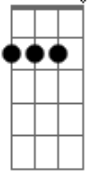

© ukulele-chords.com

D