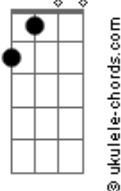

Reação Em Cadeia - Nós

Tom: **D**

(riff)

(intro) **D7M Bm**

D7M
Longe de casa

Bm7
Tão longe de mim

D7M
Longe de casa

Bm7
Tão longe de mim

A G Em
Tão longe de alguém

D7M
Que já não lembro

D7M

Aquela calçada

Bm7
com riscos de giz

D7M
a velha calçada

Bm7
com riscos de giz

A G Em
onde escrevi

D7M
Teu nome junto ao meu

G Em D A
De tarde quando agente costuma ir longe

G Em D A
De tarde quando agente costuma rir distantes

G Em
De tarde quando agente costuma ser

D7M
Nós, Nós, Nós

Acordes

D7M

D

Bm

Bm7

A

G

Em