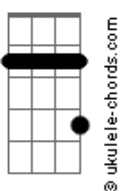

Reação Em Cadeia - Nós

Tom: **D**

(riff)

(intro) **D7M Bm**

D7M
Longe de casa

Bm7
Tão longe de mim

D7M
Longe de casa

Bm7
Tão longe de mim

D7M
Teu nome junto ao meu

G Em D A
De tarde quando agente costuma ir longe

G Em D A
De tarde quando agente costuma rir distantes

G Em
De tarde quando agente costuma ser

D7M
Nós, Nós, Nós

Acordes

D7M

D