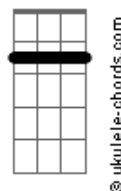

Reação Em Cadeia - Nós

Tom: **D**

(riff)

(intro) **D7M Bm**

D7M
Longe de casa

Bm7
Tão longe de mim

D7M
Longe de casa

Bm7
Tão longe de mim

A G Em
Tão longe de alguém

D7M
Que já não lembro

D7M

Aquela calçada

Bm7
com riscos de giz

D7M
a velha calçada

Bm7
com riscos de giz

A G Em
onde escrevi

D7M
Teu nome junto ao meu

G Em D A
De tarde quando agente costuma ir longe

G Em D A
De tarde quando agente costuma rir distantes

G Em
De tarde quando agente costuma ser

D7M
Nós, Nós, Nós

Acordes

D7M

D

Bm

Bm7

A

G

Em