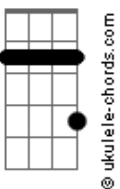

D7M
Teu nome junto ao meu

G Em D A
De tarde quando agente costuma ir longe

G Em D A
De tarde quando agente costuma rir distantes

G Em
De tarde quando agente costuma ser

D7M
Nós, Nós, Nós

Acordes

D7M

© ukulele-chords.com