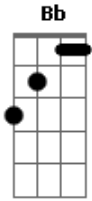

© ukulele-chords.com