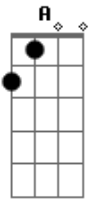

Reação Em Cadeia - Meu Medo

Tom: **G**

(Jonathan Corrêa)

NÃO VÁ DIZER QUE JÁ ME PERDEU
NÃO VÁ DIZER, QUE JÁ ME PERDEU
NÃO VÁ DIZER ENTÃO...

MAIS UM DIA E EU ESTOU AQUI
SEM VOCÊ JUNTO A MIM
ESPERO SEM MEDO, SEM MEDO ALGUM DE LHE PERDER

AS HORAS NÃO PASSAM
E O TEMPO CONGELA EM MINHAS MÃOS
NOS PULSOS, AS MARCAS
AS MARCAS DA MINHA DEPRESSÃO

Refrão

(D, **Bb** B)

AS HORAS, NOS PULSOS
E A MINHA DEPRESSÃO...

Acordes

© ukulele-chords.com

© ukulele-chords.com