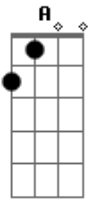

© ukulele-chords.com