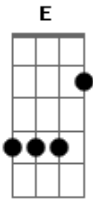

Reação Em Cadeia - Meu Medo

Tom: **G**

(Jonathan Corrêa)

NÃO VÁ DIZER QUE JÁ ME PERDEU
NÃO VÁ DIZER, QUE JÁ ME PERDEU
NÃO VÁ DIZER ENTÃO...

MAIS UM DIA E EU ESTOU AQUI
SEM VOCÊ JUNTO A MIM
ESPERO SEM MEDO, SEM MEDO ALGUM DE LHE PERDER

AS HORAS NÃO PASSAM
E O TEMPO CONGELA EM MINHAS MÃOS
NOS PULSOS, AS MARCAS
AS MARCAS DA MINHA DEPRESSÃO

Refrão

(D, **Bb** B)

AS HORAS, NOS PULSOS
E A MINHA DEPRESSÃO...

Acordes

© ukulele-chords.com

© ukulele-chords.com