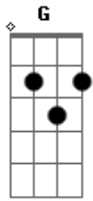

Reação Em Cadeia - Meu Medo

Tom: **G**

(Jonathan Corrêa)

NÃO VÁ DIZER QUE JÁ ME PERDEU
NÃO VÁ DIZER, QUE JÁ ME PERDEU
NÃO VÁ DIZER ENTÃO...

MAIS UM DIA E EU ESTOU AQUI
SEM VOCÊ JUNTO A MIM
ESPERO SEM MEDO, SEM MEDO ALGUM DE LHE PERDER

AS HORAS NÃO PASSAM
E O TEMPO CONGELA EM MINHAS MÃOS
NOS PULSOS, AS MARCAS
AS MARCAS DA MINHA DEPRESSÃO

Refrão

(D, **Bb** B)

AS HORAS, NOS PULSOS
E A MINHA DEPRESSÃO...

Acordes

© ukulele-chords.com