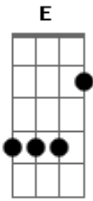

© ukulele-chords.com