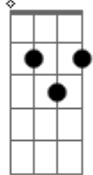

riff 2

depois vem o riff 1 palm muted e a seguir vem o riff 1 normal (sem o pm)

o riff 2

e depois o refrão

e vai ouvindo a musica pra se auto guiar

ONDE ESTÁ **A** SUA VIDA,

ONDE **SE** METEU?

VOCÊ JOGOU COM **A** MORTE

EU NÃO **PODIA** ENTENDER

POIS **EU** NÃO **VIVO** **NESS**E **MUNDO**

QUE **VIVE** **VOCÊ**

ONDE **VIVE** **VOCÊ?**

PRA **ONDE** **FOI** **VC?**

AQUI **VIVE** **VC**

Acordes

G