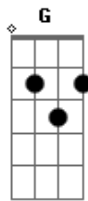

© ukulele-chords.com