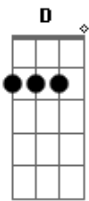

Reação Em Cadeia - Inverno

Tom: D
Intro: G D A (2x)

G D
E esse seu amor perfeito
A
Que não consegue me entender
G D
Sufoca, aperta o peito
A
Uma dor que nunca vai saber
G D A
Quando se ama alguém
G D A
Quando se ama alguém

Refrão:
(Pausa) G
You're learning to love
D A
And I'm still waiting
G
Someone to love
D A
Yes I'll be waiting
G D A
For you here
G D A
For you here

(A partir daqui tocar continuamente os acordes)

(Pausa) G D
E esse seu estranho jeito
A
De confundir meu coração
G
Meus olhos
D
Já não vejo
A
Mas sempre existe uma razão
G D A
Quando se ama alguém
G D A

Quando se ama alguém

Refrão:
(Pausa) G
You're learning to love
D A
And I'm still waiting
G
Someone to love
D A
Yes I'll be waiting
G D A
For you here
G D A
For you here

solo: G D A (4x)

G D A
E se o acaso mudar o meu destino
G D A
Eu ficarei, estarei de pé
G D A
Quando o inverno chegar
G
Eu resistirei enfim
D
Em mim
A
Em mim

Refrão:
(Pausa) G
You're learning to love
D A
And I'm still waiting
G
Someone to love
D A
Yes I'll be waiting
G D A
For you here
G D A
For you here

Acordes