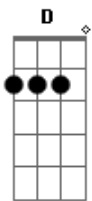

Que me disse faz sentido
 Que o meu corpo já
 Não é mais seu abrigo
 Não tenho culpa
 de você não me querer
 é uma desculpa
 pra tentar me convencer
Ebm (guitarra solo bate a introdução 1x)
 Que acabou,
Ebm (guitarra solo bate a introdução 1x)
 Que acabou pra nós dois

Refrão: 4x

Acordes

© ukulele-chords.com

© ukulele-chords.com

© ukulele-chords.com

© ukulele-chords.com

© ukulele-chords.com

© ukulele-chords.com