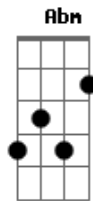

© ukulele-chords.com