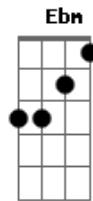

© ukulele-chords.com