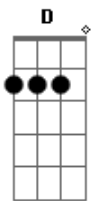

© ukulele-chords.com