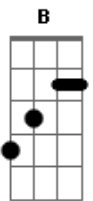

(riff: 01 guitarra solo)

Riff 02:

Fico perdido quando
Você fecha a porta
Insatisfeito por não ter
Uma resposta
Acostumado a viver
só com você
compenetrado em fazer
e acontecer

Base: **Bb**, **F#m**, **C#m**, **Abm** (palm mute)

Riff 03:

Talvez aquilo
Que me disse faz sentido
Que o meu corpo já
Não é mais seu abrigo
Não tenho culpa
de você não me querer
é uma desculpa
pra tentar me convencer
Ebm (guitarra solo bate a introdução 1x)
Que acabou,
Ebm (guitarra solo bate a introdução 1x)
Que acabou pra nós dois

Encontrei o inferno
Ao descobrir o céu
Paguei o seu preço (2x)
O seu destino é meu

riff:02
o meu receio é
sair do teu caminho
de ser jogado e
depois viver sozinho
meu egoísmo naum me faz
te merecer
Nos parte em dois
E quando acaba
Faz sofrer
Ebm (guitarra solo bate a introdução 1x)
Demais...
Ebm (guitarra solo bate a introdução 1x)
Faz sofrer demais...

Refrão

Guitarra base: **Bbm**, **F#m**, **C#m**, **Abm** (palm mute)
Guitarra solo: riff 01 (palm mute)

Fico perdido quando
Você fecha a porta
Insatisfeito por não ter
Uma resposta
Acostumado a viver
só com você
compenetrado em fazer
e acontecer
Guitarra base: **Bbm**, **F#m**, **C#m**, **Abm** (uma batida na nota)
Guitarra solo: riff: 03
Talvez aquilo

Que me disse faz sentido
Que o meu corpo já
Não é mais seu abrigo
Não tenho culpa
de você não me querer
é uma desculpa
pra tentar me convencer
Ebm (guitarra solo bate a introdução 1x)
Que acabou,
Ebm (guitarra solo bate a introdução 1x)
Que acabou pra nós dois

Refrão: 4x

Acordes

© ukulele-chords.com