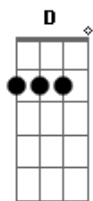

Reação Em Cadeia - Fim do Dia (ao vivo)

Tom: F

Int: (Dm, D, Bb, D)

SEI VOCÊ ESTÁ ^{Bb}
Dm ESPERANDO POR ALGUÉM ^{Bb}
Dm QUE TALVEZ NÃO VAI CHEGAR ^{Bb}
Dm MAS A ESPERANÇA A MANTÉM ^{Bb}
Dm SEU CORAÇÃO JÁ BATE DEVAGAR ^{Bb}
Dm ESTÁ CANSADO DE SOFRER ^{Bb}
Dm POR TANTO TEMPO A ESPERAR ^{Bb}
Dm AQUELE ALGUÉM APARECER

F Dm C
FOMOS LONGE, ISSO EU SEI
F Dm C
TALVEZ NÃO O BASTANTE

Dm Bb
NÃO POSSO CONTINUAR
Dm Bb
A PERMITIR QUE O TEMPO
Dm Bb
ME AFASTE DE VOCÊ
Dm Bb

E DE SEU PENSAMENTO
Dm Bb
TENTOU ME EXPLICAR
Dm Bb
MAS NÃO PUDE COMPREENDER
Dm Bb
AGORA OUTRO ALGUÉM
Dm Bb
VAI TOMAR CONTA DE VOCÊ

Refrão

Dm
ESTOU PERDIDO E
Bb
JÁ NÃO SEI PRA ONDE IR
Dm
A MINHA VIDA
Bb
ESTÁ EM PEDAÇOS
Dm
EU ME PERDI QUANDO
Bb
TENTEI ME ENCONTRAR
Dm
FOI ENTÃO QUE
Bb
EU ME PERDI DE VOCÊ

Refrão 2x

Acaba em Bb

Acordes