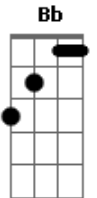

Reação Em Cadeia - Fim do Dia

Tom: F

(intro) Dm D Bb D

Dm D Bb
Sei você está
Dm D Bb
Esperando por alguém
Dm D Bb
Que talvez não vai chegar
Dm D Bb
Mas a esperança a mantém
Dm D Bb
Seu coração já bate devagar
Dm D Bb
Está cansado de sofrer
Dm D Bb
Por tanto tempo a esperar
Dm D Bb
Aquele alguém aparecer

Está em pedaços
D
Eu me perdi quando
Bb
Tentei me encontrar
D
Foi então que
Bb
Eu me perdi de você

(Bb)

Acordes

© ukulele-chords.com

© ukulele-chords.com

© ukulele-chords.com

© ukulele-chords.com

© ukulele-chords.com