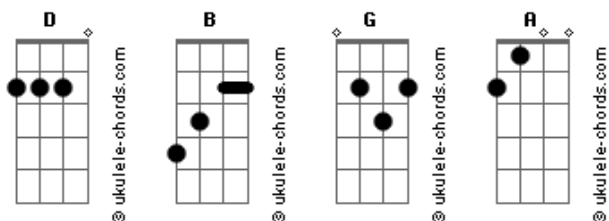

# Reação Em Cadeia - "Faixa Escondida"

Tom: **D**

.Artista: Reação em Cadeia  
 .Álbum: Resto  
 .Música: Faixa Oculta

Primeiramente afine o violão da seguinte maneira:

```
D|-----|
D|-----|
A|-----|
D|-----|
A|-----|
D|-----|
```

Seguindo, começando o introdução:

**B** **D/**

Let my lips say you what I think  
 Listen to my voice,  
 try to understand  
 Standing in front of you  
 Look into your eyes  
 So how can i be sure  
 What you really want

**G** **B** **A**

Refrão

```

Cause I dont wanna fall down G
|
I dont wanna fake smile B
2x| A G
| I dont wanna hurt you
| B A
| I dont wanna make you cry
```

## Acordes

**G**

Repete igual a Introdução

(**B,D/**)

Even if i could talk to your heart  
 You can do the same  
 but i can feel your touch  
 I'm standing in front of you  
 Look into your eyes  
 So how can i be sure  
 What you really want