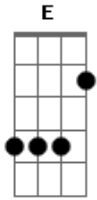

© ukulele-chords.com