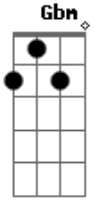

Reação Em Cadeia - Dentro do Silêncio

Tom: D
Intro: Bm Gbm G 2x

Bm (abafado)
mesmo quando nao houver alguem
tentarei me entender
mesmo quando estiver assim
feito nuvens a chover

Bm A G :
buscarei a perfeicao :
dentro do silencio :

BEND- e|----- RIFF2- SLIDE2 e|-----

BEND- e|-----
b|-----

deixarei de acreditar,
g|-9-9-9-9-9-9-9-9-9-7-9-9-9-9-9-9-9-9-9-9-9-9-9-9-7-9-----
serei eu mesmo
entao,buscarei a perfeicao
dentro do silencio
e sem perder a razao
serei eu mesmo
E G
ate encontrar minha paz

SOLO: 3X

Bm A G
buscarei a perfeicao
dentro do silencio
e sem perder a rezao
serei eu mesmo
E G
ate encontrar minha paz
Bm A G
e eu serei meu
serei seu
serei quem sou

Acordes

© ukulele-chords.com

© ukulele-chords.com