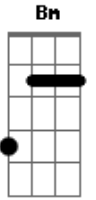

© ukulele-chords.com