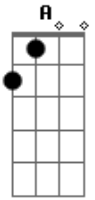

© ukulele-chords.com