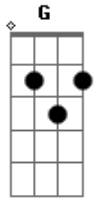

© ukulele-chords.com