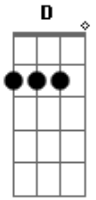

Reação Em Cadeia - Dentro do Silêncio

Tom: D
Intro: Bm Gbm G 2x

Bm (abafado)
mesmo quando nao houver alguem
tentarei me entender
mesmo quando estiver assim
feito nuvens a chover

Bm A G :
buscarei a perfeicao :
dentro do silencio :

E G :
ate encontrar minha paz : REFRAO

Bm A G :
e eu serei meu :
serei seu :
serei quem sou :
Bm Gbm G

quando nao estiver com raiva
conversarei so com voce

Bm A G :
pensamentos que deixei
-----
no seu travesseiro

BEND- e|----- RIFF2- SLIDE2 e|-----

BEND- e|-----
b|-----

deixarei de acreditar,
g|-9-9-9-9-9-9-9-9-9-7-9-9-9-9-9-9-9-9-9-9-9-9-9-9-7-9-----
serei eu mesmo
entao,buscarei a perfeicao
dentro do silencio
e sem perder a razao
serei eu mesmo
E G
ate encontrar minha paz

SOLO: 3X

Bm A G
buscarei a perfeicao
dentro do silencio
e sem perder a rezao
serei eu mesmo
E G
ate encontrar minha paz
Bm A G
e eu serei meu
serei seu
serei quem sou

Acordes

© ukulele-chords.com