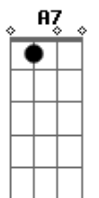

© ukulele-chords.com