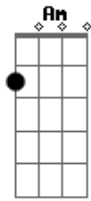

Reação Em Cadeia - Ainda Sei Tentar

Tom: C

Intr: C F

C
Toque em mim
O mundo não acabou lá fora
F
E eu sinto o fim
Sei que está chegando a hora

Am
E o não querer
É o extrato que não
G F

Quero ver em nós
Nós...

C
Salve-me enquanto rio
Quando você se cala

F
Eu sinto frio
Quando o céu desaba
Am G F
Me faz lembrar
Que ainda sei tentar

Acordes

© ukulele-chords.com

© ukulele-chords.com

© ukulele-chords.com

© ukulele-chords.com