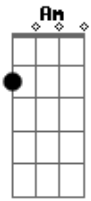

Reação Em Cadeia - Ainda Sei Tentar

Tom: C

Intr: C F

C
Toque em mim
O mundo não acabou lá fora
F
E eu sinto o fim
Sei que está chegando a hora

Am
E o não querer
É o extrato que não
G F

Quero ver em nós
Nós...

C
Salve-me enquanto rio
Quando você se cala

F
Eu sinto frio
Quando o céu desaba
Am G F
Me faz lembrar
Que ainda sei tentar

Acordes

© ukulele-chords.com

© ukulele-chords.com

© ukulele-chords.com

© ukulele-chords.com