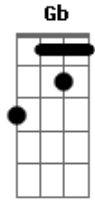

Reação Em Cadeia - A Falta

Tom: E

Dbm A Dbm
 Quando o que já não havia mais
 A Gb
 Nada pra você
 Dbm A Dbm
 Tantos dias à espera de um só dia
 A Gb
 Pra não ter você

 Dbm A Dbm
 Meus joelhos se dobraram
 A Dbm
 E eu pedindo á Deus pra esquecer
 Dbm A Dbm
 Cada noite que, em claro,
 A Gb
 Lamentei até o amanhecer

 A Gb
 Sem sono...
 A

Sem sonhos...
 Dbm B Gb
 Você vai sentir a falta de
 A
 A falta de nós dois
 Dbm B Gb
 Você vai sentir a falta de
 A Dbm
 A falta de nós...

 A Gb Dbm
 Sabe, já não sei mais crescer
 A Gb
 Mas ainda sei quem é você
 Dbm A Gb Dbm
 Hoje, eu acordei mais tarde, pois
 A Gb
 Ontem á noite, ainda lamentei

 A Gb
 Sem sono...
 A
 Sem sonhos...

Acordes

© ukulele-chords.com

© ukulele-chords.com

© ukulele-chords.com

© ukulele-chords.com

© ukulele-chords.com