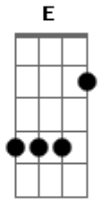

Reação Em Cadeia - A Falta

Tom: E

Dbm A Dbm
 Quando o que já não havia mais
 A Gb
 Nada pra você
 Dbm A Dbm
 Tantos dias à espera de um só dia
 A Gb
 Pra não ter você

 Dbm A Dbm
 Meus joelhos se dobraram
 A Dbm
 E eu pedindo á Deus pra esquecer
 Dbm A Dbm
 Cada noite que, em claro,
 A Gb
 Lamentei até o amanhecer

 A Gb
 Sem sono...
 A

Sem sonhos...
 Dbm B Gb
 Você vai sentir a falta de
 A
 A falta de nós dois
 Dbm B Gb
 Você vai sentir a falta de
 A Dbm
 A falta de nós...

 A Gb Dbm
 Sabe, já não sei mais crescer
 A Gb
 Mas ainda sei quem é você
 Dbm A Gb Dbm
 Hoje, eu acordei mais tarde, pois
 A Gb
 Ontem á noite, ainda lamentei

 A Gb
 Sem sono...
 A
 Sem sonhos...

Acordes

© ukulele-chords.com

© ukulele-chords.com

© ukulele-chords.com

© ukulele-chords.com

© ukulele-chords.com