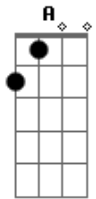

© ukulele-chords.com

© ukulele-chords.com