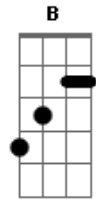

Reação Em Cadeia - A Falta

Tom: E

Dbm A Dbm
 Quando o que já não havia mais
 A Gb
 Nada pra você
 Dbm A Dbm
 Tantos dias à espera de um só dia
 A Gb
 Pra não ter você

 Dbm A Dbm
 Meus joelhos se dobraram
 A Dbm
 E eu pedindo á Deus pra esquecer
 Dbm A Dbm
 Cada noite que, em claro,
 A Gb
 Lamentei até o amanhecer

 A Gb
 Sem sono...
 A

Sem sonhos...
 Dbm B Gb
 Você vai sentir a falta de
 A
 A falta de nós dois
 Dbm B Gb
 Você vai sentir a falta de
 A Dbm
 A falta de nós...

 A Gb Dbm
 Sabe, já não sei mais crescer
 A Gb
 Mas ainda sei quem é você
 Dbm A Gb Dbm
 Hoje, eu acordei mais tarde, pois
 A Gb
 Ontem á noite, ainda lamentei

 A Gb
 Sem sono...
 A
 Sem sonhos...

Acordes

© ukulele-chords.com

© ukulele-chords.com

© ukulele-chords.com

© ukulele-chords.com

© ukulele-chords.com