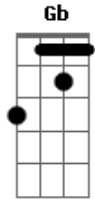

Reação Em Cadeia - A Falta

Tom: E

Dbm A Dbm
Quando o que já não havia mais
A Gb
Nada pra você
Dbm A Dbm
Tantos dias à espera de um só dia
A Gb
Pra não ter você

Dbm A Dbm
Meus joelhos se dobraram
A Dbm
E eu pedindo á Deus pra esquecer
Dbm A Dbm
Cada noite que, em claro,
A Gb
Lamentei até o amanhecer

A Gb
Sem sono...
A

Sem sonhos...
Dbm B Gb
Você vai sentir a falta de
A
A falta de nós dois
Dbm B Gb
Você vai sentir a falta de
A Dbm
A falta de nós...

A Gb Dbm
Sabe, já não sei mais crescer
A Gb
Mas ainda sei quem é você
Dbm A Gb Dbm
Hoje, eu acordei mais tarde, pois
A Gb
Ontem á noite, ainda lamentei

A Gb
Sem sono...
A
Sem sonhos...

Acordes

© ukulele-chords.com

© ukulele-chords.com

© ukulele-chords.com

© ukulele-chords.com

© ukulele-chords.com