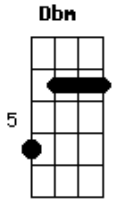

© ukulele-chords.com