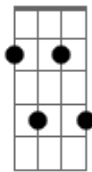

© ukulele-chords.com

Gbn7