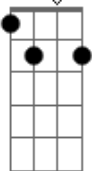

Gb7 **B7** **B** **Gbm7** **B7**
 Ser feliz mas acabou!

E7
 Acabou o efeito do amor

Gb7
 Eu não tenho mais recaída

Ab7
 Você pode ter quem quiser

Ab7 **Ab7**
 Vou recomeçar minha vida

Dbm7 **Ebm7** **Em7**
 Vou rezar, pedir pra você se encontrar

Gb7 **Gb7** **B7**
 Ser feliz

Acordes

B

© ukulele-chords.com

B7

© ukulele-chords.com

E7

© ukulele-chords.com