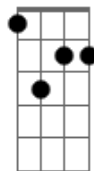

C
 De repente voltei a sorrir

Gb7 **B7**
 Me livre desse falso querer

E7
 Acabou o efeito do amor

Gb7
 Eu não tenho mais recaída

Ab7
 Você pode ter quem quiser

Ab7 **Ab7**
 Vou recomeçar minha vida

Dbm7 **Ebm7** **Em7**
 Vou rezar, pedir pra você se encontrar

Gb7 **B7** **B** **Gbm7** **B7**
 Ser feliz mas acabou!

E7
 Acabou o efeito do amor

Gb7
 Eu não tenho mais recaída

Ab7
 Você pode ter quem quiser

Ab7 **Ab7**
 Vou recomeçar minha vida

Dbm7 **Ebm7** **Em7**
 Vou rezar, pedir pra você se encontrar

Gb7 **Gb7** **B7**
 Ser feliz

Acordes

B

© ukulele-chords.com

B7

© ukulele-chords.com

E7

© ukulele-chords.com

D7

© ukulele-chords.com

C7

© ukulele-chords.com

Gb7

© ukulele-chords.com

Abn7

© ukulele-chords.com