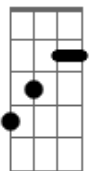

RDN - Efeito do Amor

tom:

Intro: **B7** **E7** **B7**
B7 **E7** **B7**

B7 **E7** **E7** **D7** **C7** **B7**
Perdido de amor, estava

B7 **E7**
Completamente apaixonado

B7 **E7** **E7** **D7** **C7** **B7**
Eu omitia, eu me calava

B7 **E7** **B7**
Só pra não ver tudo acabado

E7 **Gb7** **Abm7** **B7**
Fazia de tudo pra satisfazer, você .....e

E7 **Gb7** **B7** **Ebm7**
Que não tinha defeito pra mim

E7 **Gb7** **G7**
Eu achava que não tinha fim

C
De repente voltei a sorrir

Gb7 **B7**
Me livre desse falso querer

E7
Acabou o efeito do amor

Gb7
Eu não tenho mais recaída

Ab7
Você pode ter quem quiser

Ab7 **Ab7**
Vou recomeçar minha vida

Dbm7 **Ebm7** **Em7**
Vou rezar, pedir pra você se encontrar

Gb7 **B7** **B** **Gbm7** **B7**
Ser feliz ..... mas acabou!

E7
Acabou o efeito do amor

Gb7
Eu não tenho mais recaída

Ab7
Você pode ter quem quiser

Ab7 **Ab7**
Vou recomeçar minha vida

Dbm7 **Ebm7** **Em7**
Vou rezar, pedir pra você se encontrar

Gb7 **Gb7** **B7**
Ser feliz

Acordes

B