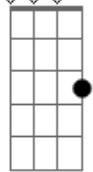

RDN - Efeito do Amor

tom:

Intro: **B7** **E7** **B7**
B7 **E7** **B7**

B7 **E7** **E7** **D7** **C7** **B7**
 Perdido de amor, estava

B7 **E7**
 Completamente apaixonado

B7 **E7** **E7** **D7** **C7** **B7**
 Eu omitia, eu me calava

B7 **E7** **B7**
 Só pra não ver tudo acabado

E7 **Gb7** **Abm7** **B7**
 Fazia de tudo pra satisfazer, vocêe

E7 **Gb7** **B7** **Ebm7**
 Que não tinha defeito pra mim

E7 **Gb7** **G7**
 Eu achava que não tinha fim

C
 De repente voltei a sorrir

Gb7 **B7**
 Me livre desse falso querer

E7
 Acabou o efeito do amor

Gb7
 Eu não tenho mais recaída

Ab7
 Você pode ter quem quiser

Ab7 **Ab7**
 Vou recomeçar minha vida

Dbm7 **Ebm7** **Em7**
 Vou rezar, pedir pra você se encontrar

Ebn7

© ukulele-chords.com

G7

© ukulele-chords.com

C

© ukulele-chords.com

Ab7

© ukulele-chords.com