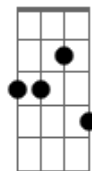

© ukulele-chords.com

Ebn7