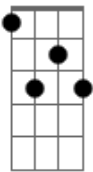

RDN - Efeito do Amor

tom:

Intro: **B7** **E7** **B7**
B7 **E7** **B7**

B7 **E7** **E7** **D7** **C7** **B7**
 Perdido de amor, estava

B7 **E7**
 Completamente apaixonado

B7 **E7** **E7** **D7** **C7** **B7**
 Eu omitia, eu me calava

B7 **E7** **B7**
 Só pra não ver tudo acabado

E7 **Gb7** **Abm7** **B7**
 Fazia de tudo pra satisfazer, vocêe

E7 **Gb7** **B7** **Ebm7**
 Que não tinha defeito pra mim

E7 **Gb7** **G7**
 Eu achava que não tinha fim

C
 De repente voltei a sorrir

Gb7 **B7**
 Me livre desse falso querer

E7
 Acabou o efeito do amor

Gb7
 Eu não tenho mais recaída

Ab7
 Você pode ter quem quiser

Ab7 **Ab7**
 Vou recomeçar minha vida

Dbm7 **Ebm7** **Em7**
 Vou rezar, pedir pra você se encontrar

Ebn7

© ukulele-chords.com

G7

© ukulele-chords.com

C

© ukulele-chords.com

Ab7

© ukulele-chords.com