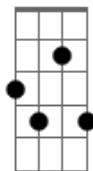

© ukulele-chords.com

Gb7