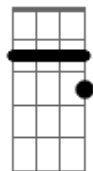

© ukulele-chords.com

D7