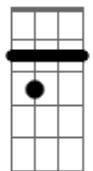

B7 **E7** **B7**
 Só pra não ver tudo acabado

E7 **Gb7** **Abm7** **B7**
 Fazia de tudo pra satisfazer, vocêe

E7 **Gb7** **B7** **Ebm7**
 Que não tinha defeito pra mim

E7 **Gb7** **G7**
 Eu achava que não tinha fim

C
 De repente voltei a sorrir

Gb7 **B7**
 Me livre desse falso querer

E7
 Acabou o efeito do amor

Gb7
 Eu não tenho mais recaída

Ab7
 Você pode ter quem quiser

Ab7 **Ab7**
 Vou recomeçar minha vida

Dbm7 **Ebm7** **Em7**
 Vou rezar, pedir pra você se encontrar

Gb7 **B7** **B** **Gbm7** **B7**
 Ser feliz mas acabou!

E7
 Acabou o efeito do amor

Gb7
 Eu não tenho mais recaída

Ab7
 Você pode ter quem quiser

Ab7 **Ab7**
 Vou recomeçar minha vida

Dbm7 **Ebm7** **Em7**
 Vou rezar, pedir pra você se encontrar

Gb7 **Gb7** **B7**
 Ser feliz

Acordes

B

© ukulele-chords.com

B7

© ukulele-chords.com

E7

© ukulele-chords.com