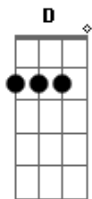

Rd4 - Só Pra Dizer (assim)

Tom: G
Intro: G D D C
No meu quarto, o silêncio fala alto
E o teu abraço, faz falta, como não sentir?
Eu vou abrir a porta é só entrar
Já nem importa a hora que chegar...
Então vem!
Só pra dizer que me ama sim
Aonde for quero estar também
Só pra dizer que me ama sim
Aonde for estará o amor.
Intro: G D D C
Eu não faço mais questão de ter razão
Desato os laços e agora é só seguir

A
0 tempo só serviu pra nos mostrar
A
Que a gente erra querendo acertar
D7
A Então vem!
A G C D
Só pra dizer que me ama sim
G C D
Aonde for quero estar também
G C D
Só pra dizer que me ama sim
G C D C
Aonde for estará o amor.
Intro: G D D C
G C D
Só pra dizer que me ama sim
G C D
Aonde for quero estar também
G C D
Só pra dizer que me ama sim
G C D C
Aonde for estará o amor.
Em D C Em D C
0 amor.... o amor oh!

Acordes