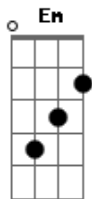

© ukulele-chords.com