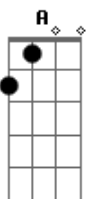

© ukulele-chords.com