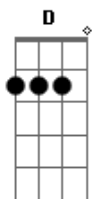

Rd4 - Só Pra Dizer (assim)

Tom: G
Intro: G D D C
No meu quarto, o silêncio fala alto
E o teu abraço, faz falta, como não sentir?
Eu vou abrir a porta é só entrar
Já nem importa a hora que chegar...
Então vem!
Só pra dizer que me ama sim
Aonde for quero estar também
Só pra dizer que me ama sim
Aonde for estará o amor.
Intro: G D D C
Eu não faço mais questão de ter razão
Desato os laços e agora é só seguir

A
0 tempo só serviu pra nos mostrar
A
Que a gente erra querendo acertar
D7
A Então vem!
A G C D
Só pra dizer que me ama sim
G C D
Aonde for quero estar também
G C D
Só pra dizer que me ama sim
G C D C
Aonde for estará o amor.
Intro: G D D C
G C D
Só pra dizer que me ama sim
G C D
Aonde for quero estar também
G C D
Só pra dizer que me ama sim
G C D C
Aonde for estará o amor.
Em D C Em D C
0 amor.... o amor oh!

Acordes