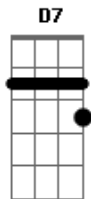

© ukulele-chords.com