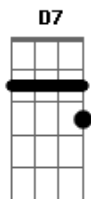

© ukulele-chords.com