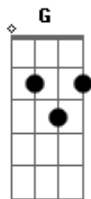

© ukulele-chords.com

© ukulele-chords.com