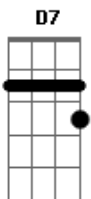

© ukulele-chords.com