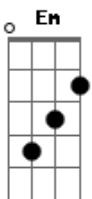

© ukulele-chords.com