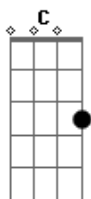

© ukulele-chords.com