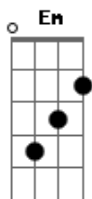

© ukulele-chords.com