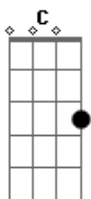

© ukulele-chords.com