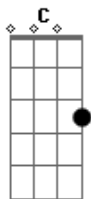

© ukulele-chords.com