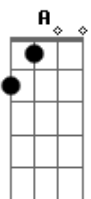

© ukulele-chords.com