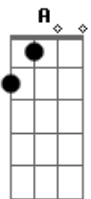

© ukulele-chords.com