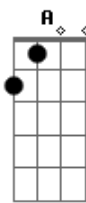

© ukulele-chords.com