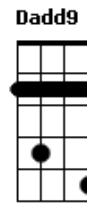

© ukulele-chords.com