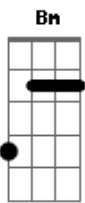

RCC - Reaviva

tom:

Bm

[Primeira Parte]

Bm Dadd9 G
Vem espírito criador
Em Bm
Acendei o fogo do amor
A G
Vida nova vem me dar
Bm Dadd9 G
Vem mostrar a vontade do senhor
Em Bm
Quero ser teu seguidor
A G

Santidade alcançar

[Refrão]

G A Bm
Reaviva a chama do amor que há em mim
G A Bm
E envia uma nova efusão bem aqui
Em Gbm
No cenáculo de amor torna o meu coração
G Bm
Fecundo a palavra sensível a unção
G A Bm
Criador, Santificador, Espírito de Deus
G A Bm
Vem, Vem Espírito de Deus

Acordes