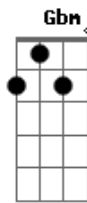

© ukulele-chords.com