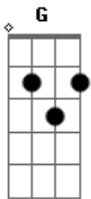

RCC - Olaria de Deus

tom:

G

G

D

C

G

A Igreja tem que descer, na olaria de Deus

G

E desce como vaso velho e quebrado e sobe como vaso novo.

C

G

D

G

E desce como vaso velho e quebrado e sobe como vaso novo.

G

A tem que descer na olaria de Deus

C

G

D

G

E desce como vaso velho e quebrado e sobe como vaso novo.

C

G

D

G

E desce como vaso velho e quebrado e sobe como vaso novo.

Acordes

© ukulele-chords.com

© ukulele-chords.com

© ukulele-chords.com

© ukulele-chords.com