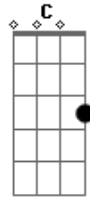

RCC - Olaria de Deus

tom:

G

G

D

C

G

A Igreja tem que descer, na olaria de Deus

G

D

C

G

A Igreja tem que descer, na olaria de Deus

C

G

D

G

G

E desce como vaso velho e quebrado e sobe como vaso novo.

C

G

D

G

Acordes

© ukulele-chords.com

© ukulele-chords.com

© ukulele-chords.com

© ukulele-chords.com

E desce como vaso velho e quebrado e sobe como vaso novo.

G

D

C