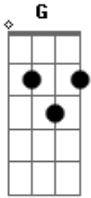

RCC - Olaria de Deus

tom:

G

G

D

C

G

A Igreja tem que descer, na olaria de Deus

G

D

C

G

A Igreja tem que descer, na olaria de Deus

C

G

D

G

G

E desce como vaso velho e quebrado e sobe como vaso novo.

C

G

D

G

Acordes

© ukulele-chords.com

© ukulele-chords.com

© ukulele-chords.com

© ukulele-chords.com

E desce como vaso velho e quebrado e sobe como vaso novo.

G

D

C