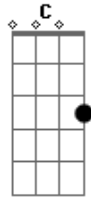

RCC - Olaria de Deus

tom:

G

G

D

C

G

A Igreja tem que descer, na olaria de Deus

G

D

C

G

A Igreja tem que descer, na olaria de Deus

C

G

D

G

G

E desce como vaso velho e quebrado e sobe como vaso novo.

C

G

D

G

Acordes

© ukulele-chords.com

© ukulele-chords.com

© ukulele-chords.com

© ukulele-chords.com

E desce como vaso velho e quebrado e sobe como vaso novo.

G

D

C