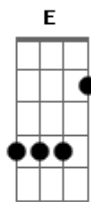

© ukulele-chords.com