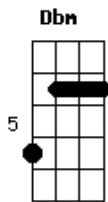

© ukulele-chords.com