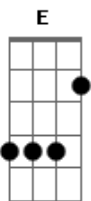

RBD - Una Cancion Live In Rio

Tom: D

Vai Um Violão Dedolhando Ate o Refrão..
(Intro)

D A Bm
Hay unas que llegan al alma,
G
que te hacen mover las palmas,
D A G A
otras que llegan al corazón.
D A Bm
Hay unas que se necesitan,
G
otras que nunca se olvidan
D A G A
que te hacen despertar pasion.

D A Bm
Todo comenzó con un vaso,
G D
un trago caro y escaso,
A G A
que me subio a la desolacion,
D A Bm
oyendo al grupo del bar,
G
tocar mi favorita
D A G A
se me subio la desesperacion.

Refrão:

Acordes

© ukulele-chords.com

© ukulele-chords.com

© ukulele-chords.com

© ukulele-chords.com

© ukulele-chords.com

© ukulele-chords.com

© ukulele-chords.com

D
Oyendo una cancion,
A Bm
para ti, para mi,
G D
y que nos llegue al pensamiento,
A G
para vivir y expresar
A D
todo lo que yo siento,
A Bm
Quiero, tenerte,
G
te dedico esta cancion.

Solo Do Meio:

Ponte:

Bm A
Perdiendo el tiempo,
D A
pensando en ti,
Bm A D
yo se que nunca vas a regresar
A
a mi.

E B Dbm
Una cancion, para ti, para mi
A E
y que nos llegue al pensamiento
B A B
para vivir y expresar todo lo que
E B Dbm
yo siento... Quiero, tenerte,
A E B A
te dedico esta cancion. Ohh ohhh ooh oh
B
te dedico esta cancion.
E B Dbm A E