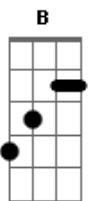

RBD - Una Cancion Live In Rio

Tom: D

Vai Um Violão Dedolhando Ate o Refrão..
(Intro)

D A Bm
Hay unas que llegan al alma,
G
que te hacen mover las palmas,
D A G A
otras que llegan al corazón.
D A Bm
Hay unas que se necesitan,
G
otras que nunca se olvidan
D A G A
que te hacen despertar pasion.

D A Bm
Todo comenzó con un vaso,
G D
un trago caro y escaso,
A G A
que me subio a la desolacion,
D A Bm
oyendo al grupo del bar,
G
tocar mi favorita
D A G A
se me subio la desesperacion.

Refrão:

Acordes

© ukulele-chords.com

© ukulele-chords.com

© ukulele-chords.com

© ukulele-chords.com

© ukulele-chords.com

© ukulele-chords.com

© ukulele-chords.com

D
Oyendo una cancion,
A Bm
para ti, para mi,
G D
y que nos llegue al pensamiento,
A G
para vivir y expresar
A D
todo lo que yo siento,
A Bm
Quiero, tenerte,
G
te dedico esta cancion.

Solo Do Meio:

Ponte:

Bm A
Perdiendo el tiempo,
D A
pensando en ti,
Bm A D
yo se que nunca vas a regresar
A
a mi.

E B Dbm
Una cancion, para ti, para mi
A E
y que nos llegue al pensamiento
B A B
para vivir y expresar todo lo que
E B Dbm
yo siento... Quiero, tenerte,
A E B A
te dedico esta cancion. Ohh ohhh ooh oh
B
te dedico esta cancion.
E B Dbm A E