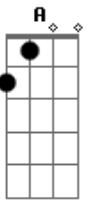

© ukulele-chords.com