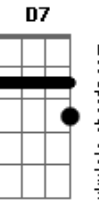

© ukulele-chords.com