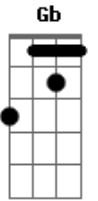

© ukulele-chords.com