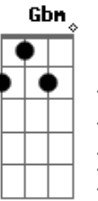

© ukulele-chords.com