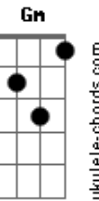

© ukulele-chords.com