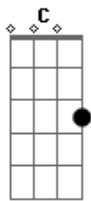

RBD - Te Daría Todo

Tom: G
Intro: D G C Em

D G C Em
En tu silencio oigo mi voz
D G C Em
Pidiendo a gritos amor
D G C Em
Maldito miedo que al igual que a ti
D
Me ha dado a la razón
C Bm
Gustosa te daría, mi amor, la vida entera
C D G
Gustosa aceptaría vivir y morir a tu lado

Refrão:
G D
Te daría todo
Em C
si el miedo no insistiera en que te vas a ir
G D
Te daría todo
Em C D
si mi alma que ahora es tuya se pudiera ir contigo
(G C) (3x)

D G C Em
Sueño a tu lado, todo es tranquilidad
D G C Em
Pero de pronto llega esa oscuridad
D D Em
Que me despierta
D D
Y ensombrece mi mundo
C Bm
Gustosa te daría, mi amor, la vida entera

C D G
Gustosa aceptaría vivir y morir a tu lado

Refrão:
G D
Te daría todo
Em C
Si el miedo no insistiera en que te vas a ir
G D
Te daría todo
Em C D G
Si mi alma que ahora es tuya se pudiera ir contigo
G D
Guardo un rayo de esperanza
C C
En el corazón que se revela la razón
Am D
Y cuando ganan mis sentidos
Am D D
Y este amor infinito
C
Me inunda de ti
G
Me inunda de ti
(Am D C D G)

Refrão:
Te daría todo
Em C
Si el miedo no insistiera en que te vas a ir
G D
Te daría todo
Em C D G
Si mi alma que ahora es tuya se pudiera ir contigo

Acordes

© ukulele-chords.com

© ukulele-chords.com

© ukulele-chords.com