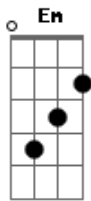

RBD - Te Daría Todo

Tom: G
Intro: D G C Em

D G C Em
En tu silencio oigo mi voz
D G C Em
Pidiendo a gritos amor
D G C Em
Maldito miedo que al igual que a ti
D
Me ha dado a la razón
C Bm
Gustosa te daría, mi amor, la vida entera
C D G
Gustosa aceptaría vivir y morir a tu lado

Refrão:
G D
Te daría todo
Em C
si el miedo no insistiera en que te vas a ir
G D
Te daría todo
Em C D
si mi alma que ahora es tuya se pudiera ir contigo
(G C) (3x)

D G C Em
Sueño a tu lado, todo es tranquilidad
D G C Em
Pero de pronto llega esa oscuridad
D D Em
Que me despierta
D D
Y ensombrece mi mundo
C Bm
Gustosa te daría, mi amor, la vida entera

C D G
Gustosa aceptaría vivir y morir a tu lado

Refrão:
G D
Te daría todo
Em C
Si el miedo no insistiera en que te vas a ir
G D
Te daría todo
Em C D G
Si mi alma que ahora es tuya se pudiera ir contigo
G D
Guardo un rayo de esperanza
C C
En el corazón que se revela la razón
Am D
Y cuando ganan mis sentidos
Am D D
Y este amor infinito
C
Me inunda de ti
G
Me inunda de ti
(Am D C D G)

Refrão:
Te daría todo
Em C
Si el miedo no insistiera en que te vas a ir
G D
Te daría todo
Em C D G
Si mi alma que ahora es tuya se pudiera ir contigo

Acordes

© ukulele-chords.com

© ukulele-chords.com

© ukulele-chords.com