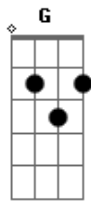

RBD - Te Daría Todo

Tom: G
Intro: D G C Em

D G C Em
En tu silencio oigo mi voz
D G C Em
Pidiendo a gritos amor
D G C Em
Maldito miedo que al igual que a ti
D
Me ha dado a la razón
C Bm
Gustosa te daría, mi amor, la vida entera
C D G
Gustosa aceptaría vivir y morir a tu lado

Refrão:
G D
Te daría todo
Em C
si el miedo no insistiera en que te vas a ir
G D
Te daría todo
Em C D
si mi alma que ahora es tuya se pudiera ir contigo
(G C) (3x)

D G C Em
Sueño a tu lado, todo es tranquilidad
D G C Em
Pero de pronto llega esa oscuridad
D D Em
Que me despierta
D D
Y ensombrece mi mundo
C Bm
Gustosa te daría, mi amor, la vida entera

C D G
Gustosa aceptaría vivir y morir a tu lado

Refrão:
G D
Te daría todo
Em C
Si el miedo no insistiera en que te vas a ir
G D
Te daría todo
Em C D G
Si mi alma que ahora es tuya se pudiera ir contigo
G D
Guardo un rayo de esperanza
C C
En el corazón que se revela la razón
Am D
Y cuando ganan mis sentidos
Am D D
Y este amor infinito
C
Me inunda de ti
G
Me inunda de ti
(Am D C D G)

Refrão:
Te daría todo
Em C
Si el miedo no insistiera en que te vas a ir
G D
Te daría todo
Em C D G
Si mi alma que ahora es tuya se pudiera ir contigo

Acordes

© ukulele-chords.com

© ukulele-chords.com

© ukulele-chords.com