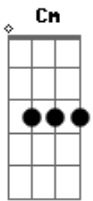

RBD - Tal vez Después

tom:

Intro: Cm G Cm G Eb
(tipo q esse solinho fik tokndo em algumas partes da musik é só ouvir flw)

Cm G Cm G Eb
Ver mi foto en la pared te vuelve loco también, aja, aja
Cm G Cm G
Que si buscando mi teléfono no logras descansar, aja, aja
Fm G
Y Esta vez no seré tu princesa de sal
Fm G
Que al llorar cubra el mar de soledad

CORO:

Cm
Duele ser
G
La que te busca por teléfono
Cm
Duele ser
G
La que navega en busca del amor
Ab
Y duele ver
Eb
Que las miradas van callendo y se hace tarde
Fm
Y no sé
G
Tal vez después
Cm G
Me vuelvas a ver
Cm G
Tal vez después

Cm G Cm G
Que es por mi forma de mirar
que me seguiste hasta el final, aja, aja
y que por darme la razón
un día escuchaste al corazón, aja, aja
Fm G
Y Esta vez no seré tu princesa de sal
Fm G
Que al llorar cubra el mar de soledad

CORO:

Cm
Duele ser
G
La que te busca por teléfono
Cm
Duele ser
G
La que navega en busca del amor
Ab
Y duele ver

Acordes

© ukulele-chords.com

© ukulele-chords.com

© ukulele-chords.com

© ukulele-chords.com

© ukulele-chords.com