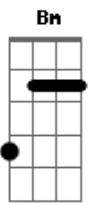

RBD - Sálvame

tom:

Capostrate na 4ª casa (forma dos acordes no tom de D)

Intro: A Em G Bm

A Em G Bm

A Em
Extrañarte es mi necesidad

G
Vivo en la desesperanza

Bm
Desde que tú ya no vuelves más

G
Pero amor es la palabra

Bm
Que me cuesta, a veces, olvidar

A Em

Acordes

© ukulele-chords.com

© ukulele-chords.com

© ukulele-chords.com

© ukulele-chords.com

© ukulele-chords.com

© ukulele-chords.com

© ukulele-chords.com

© ukulele-chords.com

© ukulele-chords.com

Sobrevivo por pura ansiedad

G
Con el nudo en la garganta

Bm
Y es que no te dejo de pensar