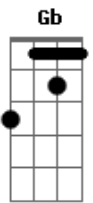

RBD - Sálvame

tom:

Capostrate na 4ª casa (forma dos acordes no tom de D)

Intro: A Em G Bm

A Em G Bm

A Em
Extrañarte es mi necesidad

G
Vivo en la desesperanza

Bm
Desde que tú ya no vuelves más

A Em
Sobrevivo por pura ansiedad

G
Con el nudo en la garganta

Bm
Y es que no te dejo de pensar

D A
Poco a poco, el corazón

C
Va perdiendo la fe

G
Perdiendo la voz

E
(Sálvame del olvido)

Bm
Sálvame de la soledad

D
(Sálvame del hastío)

Gbm
Estoy hecho a tu voluntad

E
(Sálvame del olvido)

Bm
Sálvame de la oscuridad

D
(Sálvame del hastío)

Gbm
No me dejes caer jamás

(E Bm D Gbm)

A Em
Me propongo tanto continuar

G
Pero amor es la palabra

Bm
Que me cuesta, a veces, olvidar

A Em

Acordes

© ukulele-chords.com