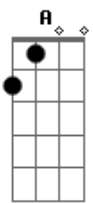

RBD - Sálvame

tom:

Capostrate na 4ª casa (forma dos acordes no tom de D)

Intro: A Em G Bm

A Em G Bm

A Em
Extrañarte es mi necesidad

G
Vivo en la desesperanza

Bm
Desde que tú ya no vuelves más

G
Pero amor es la palabra

Bm
Que me cuesta, a veces, olvidar

A Em

Acordes

© ukulele-chords.com

© ukulele-chords.com

© ukulele-chords.com

© ukulele-chords.com

© ukulele-chords.com

© ukulele-chords.com

© ukulele-chords.com

© ukulele-chords.com

© ukulele-chords.com

Sobrevivo por pura ansiedad

G
Con el nudo en la garganta

Bm
Y es que no te dejo de pensar