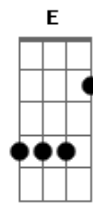

RBD - Sálvame

tom:

Capostrate na 4ª casa (forma dos acordes no tom de D)

Intro: A Em G Bm

A Em G Bm

A Em
Extrañarte es mi necesidad

G
Vivo en la desesperanza

Bm
Desde que tú ya no vuelves más

G
Pero amor es la palabra

Bm
Que me cuesta, a veces, olvidar

A Em

Acordes

© ukulele-chords.com

© ukulele-chords.com

© ukulele-chords.com

© ukulele-chords.com

© ukulele-chords.com

© ukulele-chords.com

© ukulele-chords.com

© ukulele-chords.com

© ukulele-chords.com

Sobrevivo por pura ansiedad

G
Con el nudo en la garganta

Bm
Y es que no te dejo de pensar