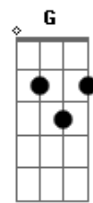

RBD - Sálvame

tom:

Capostrate na 4ª casa (forma dos acordes no tom de D)

Intro: A Em G Bm

A Em G Bm

A Em
Extrañarte es mi necesidad

G
Vivo en la desesperanza

Bm
Desde que tú ya no vuelves más

G
Pero amor es la palabra

Bm
Que me cuesta, a veces, olvidar

A Em

Acordes

© ukulele-chords.com

© ukulele-chords.com

© ukulele-chords.com

© ukulele-chords.com

© ukulele-chords.com

© ukulele-chords.com

© ukulele-chords.com

© ukulele-chords.com

© ukulele-chords.com

Sobrevivo por pura ansiedad

G
Con el nudo en la garganta

Bm
Y es que no te dejo de pensar