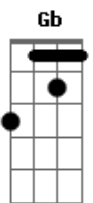

RBD - Sálvame

tom:

Capostrate na 4ª casa (forma dos acordes no tom de D)

Intro: A Em G Bm

A Em G Bm

A Em
Extrañarte es mi necesidad

G
Vivo en la desesperanza

Bm
Desde que tú ya no vuelves más

A Em
Sobrevivo por pura ansiedad

G
Con el nudo en la garganta

Bm
Y es que no te dejo de pensar

D A
Poco a poco, el corazón

C
Va perdiendo la fe

G
Perdiendo la voz

E
(Sálvame del olvido)

Bm
Sálvame de la soledad

D
(Sálvame del hastío)

Gbm
Estoy hecho a tu voluntad

E
(Sálvame del olvido)

Bm
Sálvame de la oscuridad

D
(Sálvame del hastío)

Gbm
No me dejes caer jamás

(E Bm D Gbm)

A Em
Me propongo tanto continuar

G
Pero amor es la palabra

Bm
Que me cuesta, a veces, olvidar

A Em

Acordes

© ukulele-chords.com