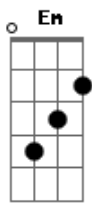

RBD - Sálvame

tom:

Capostrate na 4ª casa (forma dos acordes no tom de D)

Intro: A Em G Bm

A Em G Bm

A Em
Extrañarte es mi necesidad

G
Vivo en la desesperanza

Bm
Desde que tú ya no vuelves más

G
Pero amor es la palabra

Bm
Que me cuesta, a veces, olvidar

A Em

Acordes

© ukulele-chords.com

© ukulele-chords.com

© ukulele-chords.com

© ukulele-chords.com

© ukulele-chords.com

© ukulele-chords.com

© ukulele-chords.com

© ukulele-chords.com

© ukulele-chords.com

Sobrevivo por pura ansiedad

G
Con el nudo en la garganta

Bm
Y es que no te dejo de pensar