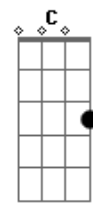

RBD - Sálvame

tom:

Capostrate na 4ª casa (forma dos acordes no tom de D)

Intro: A Em G Bm

A Em G Bm

A Em
Extrañarte es mi necesidad

G
Vivo en la desesperanza

Bm
Desde que tú ya no vuelves más

G
Pero amor es la palabra

Bm
Que me cuesta, a veces, olvidar

A Em

Acordes

© ukulele-chords.com

© ukulele-chords.com

© ukulele-chords.com

© ukulele-chords.com

© ukulele-chords.com

© ukulele-chords.com

© ukulele-chords.com

© ukulele-chords.com

© ukulele-chords.com

Sobrevivo por pura ansiedad

G
Con el nudo en la garganta

Bm
Y es que no te dejo de pensar