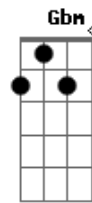

RBD - Sálvame

tom:

Capostrate na 4ª casa (forma dos acordes no tom de D)

Intro: A Em G Bm

A Em G Bm

A Em
Extrañarte es mi necesidad

G
Vivo en la desesperanza

Bm
Desde que tú ya no vuelves más

© ukulele-chords.com

© ukulele-chords.com

© ukulele-chords.com

© ukulele-chords.com

© ukulele-chords.com

Sobrevivo por pura ansiedad

G
Con el nudo en la garganta

Bm
Y es que no te dejo de pensar