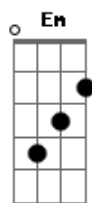

© ukulele-chords.com