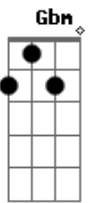

RBD - Sálvame

tom:

Capostrate na 4ª casa (forma dos acordes no tom de D)

Intro: A Em G Bm

A Em G Bm

A Em
Extrañarte es mi necesidad

G
Vivo en la desesperanza

Bm
Desde que tú ya no vuelves más

© ukulele-chords.com

© ukulele-chords.com

© ukulele-chords.com

© ukulele-chords.com

© ukulele-chords.com

Sobrevivo por pura ansiedad

G
Con el nudo en la garganta

Bm
Y es que no te dejo de pensar