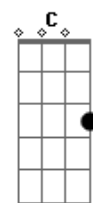

© ukulele-chords.com