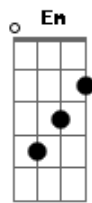

RBD - Sálvame

tom:

Capostrate na 4ª casa (forma dos acordes no tom de D)

Intro: A Em G Bm

A Em G Bm

A Em
Extrañarte es mi necesidad

G
Vivo en la desesperanza

Bm
Desde que tú ya no vuelves más

G
Pero amor es la palabra

Bm
Que me cuesta, a veces, olvidar

A Em

Acordes

© ukulele-chords.com

© ukulele-chords.com

© ukulele-chords.com

© ukulele-chords.com

© ukulele-chords.com

© ukulele-chords.com

© ukulele-chords.com

© ukulele-chords.com

© ukulele-chords.com

Sobrevivo por pura ansiedad

G
Con el nudo en la garganta

Bm
Y es que no te dejo de pensar