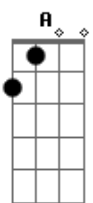

© ukulele-chords.com