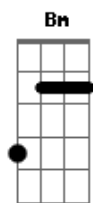

© ukulele-chords.com