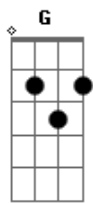

RBD - Sálvame

tom:

Capostrate na 4ª casa (forma dos acordes no tom de D)

Intro: A Em G Bm

A Em G Bm

A Em
Extrañarte es mi necesidad

G
Vivo en la desesperanza

Bm
Desde que tú ya no vuelves más

G
Pero amor es la palabra

Bm
Que me cuesta, a veces, olvidar

A Em

Acordes

© ukulele-chords.com

© ukulele-chords.com

© ukulele-chords.com

© ukulele-chords.com

© ukulele-chords.com

© ukulele-chords.com

© ukulele-chords.com

© ukulele-chords.com

© ukulele-chords.com

Sobrevivo por pura ansiedad

G
Con el nudo en la garganta

Bm
Y es que no te dejo de pensar