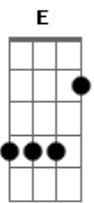

RBD - Sálvame

tom:

Capostrate na 4ª casa (forma dos acordes no tom de D)

Intro: A Em G Bm

A Em G Bm

A Em
Extrañarte es mi necesidad

G
Vivo en la desesperanza

Bm
Desde que tú ya no vuelves más

G
Pero amor es la palabra

Bm
Que me cuesta, a veces, olvidar

A Em

Acordes

© ukulele-chords.com

© ukulele-chords.com

© ukulele-chords.com

© ukulele-chords.com

© ukulele-chords.com

© ukulele-chords.com

© ukulele-chords.com

© ukulele-chords.com

© ukulele-chords.com

Sobrevivo por pura ansiedad

G
Con el nudo en la garganta

Bm
Y es que no te dejo de pensar