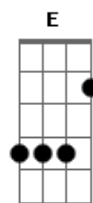

# RBD - Sálvame

tom:

Capostrate na 4ª casa (forma dos acordes no tom de D )

Intro: A Em G Bm

A Em G Bm

A Em  
Extrañarte es mi necesidad

G  
Vivo en la desesperanza

Bm  
Desde que tú ya no vuelves más

© ukulele-chords.com

© ukulele-chords.com

Sobrevivo por pura ansiedad

G  
Con el nudo en la garganta

Bm  
Y es que no te dejo de pensar

D A  
Poco a poco, el corazón

C  
Va perdiendo la fe

G  
Perdiendo la voz