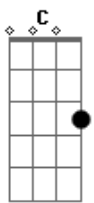

RBD - Sálvame

tom:

Capostrate na 4ª casa (forma dos acordes no tom de D)

Intro: A Em G Bm

A Em G Bm

A Em
Extrañarte es mi necesidad

G
Vivo en la desesperanza

Bm
Desde que tú ya no vuelves más

G
Pero amor es la palabra

Bm
Que me cuesta, a veces, olvidar

A Em

Acordes

© ukulele-chords.com

© ukulele-chords.com

© ukulele-chords.com

© ukulele-chords.com

© ukulele-chords.com

© ukulele-chords.com

© ukulele-chords.com

© ukulele-chords.com

© ukulele-chords.com

Sobrevivo por pura ansiedad

G
Con el nudo en la garganta

Bm
Y es que no te dejo de pensar