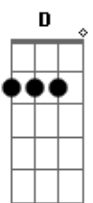

© ukulele-chords.com