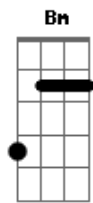

RBD - Sálvame

tom:

Capostrate na 4ª casa (forma dos acordes no tom de D)

Intro: A Em G Bm

A Em G Bm

A Em
Extrañarte es mi necesidad

G
Vivo en la desesperanza

Bm
Desde que tú ya no vuelves más

G
Pero amor es la palabra

Bm
Que me cuesta, a veces, olvidar

A Em

Acordes

© ukulele-chords.com

© ukulele-chords.com

© ukulele-chords.com

© ukulele-chords.com

© ukulele-chords.com

© ukulele-chords.com

© ukulele-chords.com

© ukulele-chords.com

© ukulele-chords.com

Sobrevivo por pura ansiedad

G
Con el nudo en la garganta

Bm
Y es que no te dejo de pensar