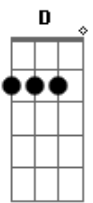

RBD - Sálvame

tom:

Capostrate na 4ª casa (forma dos acordes no tom de D)

Intro: A Em G Bm

A Em G Bm

A Em
Extrañarte es mi necesidad

G
Vivo en la desesperanza

Bm
Desde que tú ya no vuelves más

G
Pero amor es la palabra

Bm
Que me cuesta, a veces, olvidar

A Em

Acordes

© ukulele-chords.com

© ukulele-chords.com

© ukulele-chords.com

© ukulele-chords.com

© ukulele-chords.com

© ukulele-chords.com

© ukulele-chords.com

© ukulele-chords.com

© ukulele-chords.com

Sobrevivo por pura ansiedad

G
Con el nudo en la garganta

Bm
Y es que no te dejo de pensar