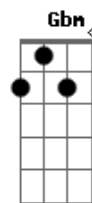

© ukulele-chords.com

Sobrevivo por pura ansiedad

G
Con el nudo en la garganta

Bm
Y es que no te dejo de pensar

D A
Poco a poco, el corazón

C
Va perdiendo la fe

G
Perdiendo la voz

E
(Sálvame del olvido)

Bm
Sálvame de la soledad

D
(Sálvame del hastío)

Gbm
Estoy hecho a tu voluntad

E
(Sálvame del olvido)

Bm
Sálvame de la oscuridad

D
(Sálvame del hastío)

Gbm
No me dejes caer jamás

(E Bm D Gbm)

E
(Sálvame del olvido)

Bm
Sálvame de la soledad

D
(Sálvame del hastío)

Gbm
Estoy hecho a tu voluntad

E
(Sálvame del olvido)

Bm
Sálvame de la oscuridad

D
(Sálvame del hastío)

Gbm
No me dejes caer jamás

[Final] E Bm D Gbm