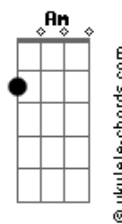

RBD - Rebelde

tom:

Intro: G D Em C

[Primeira Parte]

G D
Mientras mi mente viaja donde tú estás
Em C
Mi padre grita otra vez
G D
Que me malgasto mi futuro y su paz
Em C
Con mi manera de ser

[Pré-Refrão 1]

D C
Aunque lo escucho ya estoy lejos de aquí
D C
Cierro los ojos y ya estoy pensando en ti

[Refrão]

G D
Y soy rebelde, cuando no sigo a los demás
E D
Y soy rebelde, cuando te quiero hasta rabiar
G D
Y soy rebelde, cuando no pienso igual que ayer
E D
Y soy rebelde, cuando me juego hasta la piel

C G Am
Si soy rebelde, es que quizás
D
Nadie me conoce bien

[Segunda Parte]

G D
Alguno de estos días voy a escapar
Em C
Para jugarme todo por un sueño
G D
Todo en la vida es a perder o ganar
Em C
Hay que apostar, hay que apostar sin miedo

Acordes

[Pré-Refrão 2]

D C
No importa mucho lo que digan de mi
D C
Cierro los ojos y ya estoy pensando en ti

[Refrão]

G D
Y soy rebelde, cuando no sigo a los demás
E D
Y soy rebelde, cuando te quiero hasta rabiar
G D
Y soy rebelde, cuando no pienso igual que ayer
E D
Y soy rebelde, cuando me juego hasta la piel

C
Si soy rebelde, es que quizás

[Solo] G D Em C
G D Em C

[Pré-Refrão 2]

D C
No importa mucho lo que digan de mi
D C
Cierro los ojos y ya estoy pensando en ti
[Refrão]

G D
Y soy rebelde, cuando no sigo a los demás
E D
Y soy rebelde, cuando te quiero hasta rabiar
G D
Y soy rebelde, cuando no pienso igual que ayer
E D
Y soy rebelde, cuando me juego hasta la piel

G D
Y soy rebelde, cuando no sigo a los demás
E D
Y soy rebelde, cuando te quiero hasta rabiar
G D
Y soy rebelde, cuando no pienso igual que ayer
E D
Y soy rebelde, cuando me juego hasta la piel