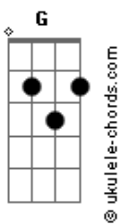

RBD - Rebelde

tom:

Intro: G D Em C

[Primeira Parte]

G D
Mientras mi mente viaja donde tú estás
Em C
Mi padre grita otra vez
G D
Que me malgasto mi futuro y su paz
Em C
Con mi manera de ser

[Pré-Refrão 1]

D C
Aunque lo escucho ya estoy lejos de aquí
D C
Cierro los ojos y ya estoy pensando en ti

[Refrão]

G D
Y soy rebelde, cuando no sigo a los demás
E D
Y soy rebelde, cuando te quiero hasta rabiar
G D
Y soy rebelde, cuando no pienso igual que ayer
E D
Y soy rebelde, cuando me juego hasta la piel

C G Am
Si soy rebelde, es que quizás
D
Nadie me conoce bien

[Segunda Parte]

G D
Alguno de estos días voy a escapar
Em C
Para jugarme todo por un sueño
G D
Todo en la vida es a perder o ganar
Em C
Hay que apostar, hay que apostar sin miedo

Acordes

[Pré-Refrão 2]

D C
No importa mucho lo que digan de mi
D C
Cierro los ojos y ya estoy pensando en ti

[Refrão]

G D
Y soy rebelde, cuando no sigo a los demás
E D
Y soy rebelde, cuando te quiero hasta rabiar
G D
Y soy rebelde, cuando no pienso igual que ayer
E D
Y soy rebelde, cuando me juego hasta la piel

C
Si soy rebelde, es que quizás

[Solo] G D Em C
G D Em C

[Pré-Refrão 2]

D C
No importa mucho lo que digan de mi
D C
Cierro los ojos y ya estoy pensando en ti
[Refrão]

G D
Y soy rebelde, cuando no sigo a los demás
E D
Y soy rebelde, cuando te quiero hasta rabiar
G D
Y soy rebelde, cuando no pienso igual que ayer
E D
Y soy rebelde, cuando me juego hasta la piel

G D
Y soy rebelde, cuando no sigo a los demás
E D
Y soy rebelde, cuando te quiero hasta rabiar
G D
Y soy rebelde, cuando no pienso igual que ayer
E D
Y soy rebelde, cuando me juego hasta la piel