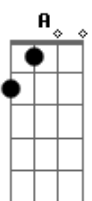

© ukulele-chords.com