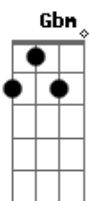

© ukulele-chords.com