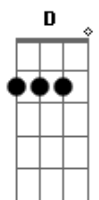

© ukulele-chords.com