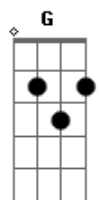

© ukulele-chords.com