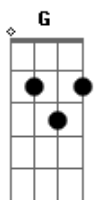

© ukulele-chords.com