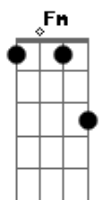

RBD - Que Hay Detras

tom:
Fm (forma dos acordes no tom de Em)
Capostraste na 1ª casa

Puedo ver el matiz

Y el reflejo de mi depresión

Puedo ver el perfil

Del fantasma que hay en mi interior

Y no he dejado de fumar

Y no puedo dormir

Y en medio de la soledad

Sigo pensando en ti

Y no me atrevo a comenzar

Por olvidarte, al fin

Porque me asusta descifrar

Qué habrá detrás de ti

¿Qué hay detrás de una lágrima?

¿Qué hay detrás de la fragilidad?

¿Qué hay detrás del último adiós?

¿Qué hay detrás cuando acaba el amor?

¿Qué hay detrás?

Puedo ver desde aquí

Acordes

© ukulele-chords.com