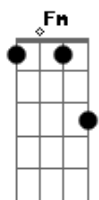

RBD - Que Hay Detras

tom:
 Fm (forma dos acordes no tom de Em)
 Capostraste na 1ª casa

Puedo ver el matiz

Y el reflejo de mi depresión

Puedo ver el perfil

Del fantasma que hay en mi interior

Y no he dejado de fumar

Y no puedo dormir

Y en medio de la soledad

Sigo pensando en ti

Y no me atrevo a comenzar

Por olvidarte, al fin

Porque me asusta descifrar

Qué habrá detrás de ti

¿Qué hay detrás de una lágrima?

¿Qué hay detrás de la fragilidad?

¿Qué hay detrás del último adiós?

¿Qué hay detrás cuando acaba el amor?

¿Qué hay detrás?

Puedo ver desde aquí

Acordes

© ukulele-chords.com

© ukulele-chords.com