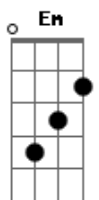

RBD - Que Hay Detras

tom:
 Fm (forma dos acordes no tom de Em)
 Capostraste na 1ª casa

Puedo ver el matiz

Y el reflejo de mi depresión

Puedo ver el perfil

Del fantasma que hay en mi interior

Y no he dejado de fumar

Y no puedo dormir

Y en medio de la soledad

Sigo pensando en ti

Y no me atrevo a comenzar

Por olvidarte, al fin

Porque me asusta descifrar

Qué habrá detrás de ti

¿Qué hay detrás de una lágrima?

¿Qué hay detrás de la fragilidad?

¿Qué hay detrás del último adiós?

¿Qué hay detrás cuando acaba el amor?

¿Qué hay detrás?

Puedo ver desde aquí

Acordes

© ukulele-chords.com

© ukulele-chords.com