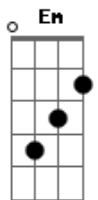

© ukulele-chords.com