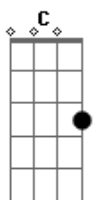

RBD - Que Hay Detras

tom:
 Fm (forma dos acordes no tom de Em)
 Capostraste na 1ª casa

Puedo ver el matiz

Y el reflejo de mi depresión

Puedo ver el perfil

Del fantasma que hay en mi interior

Y no he dejado de fumar

Y no puedo dormir

Y en medio de la soledad

Sigo pensando en ti

Y no me atrevo a comenzar

Por olvidarte, al fin

Porque me asusta descifrar

Qué habrá detrás de ti

¿Qué hay detrás de una lágrima?

¿Qué hay detrás de la fragilidad?

¿Qué hay detrás del último adiós?

¿Qué hay detrás cuando acaba el amor?

¿Qué hay detrás?

Puedo ver desde aquí

Acordes

© ukulele-chords.com

© ukulele-chords.com