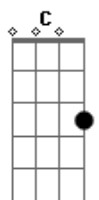

RBD - Que Hay Detras

tom:
 Fm (forma dos acordes no tom de Em)
 Capostraste na 1ª casa

Puedo ver el matiz

Y el reflejo de mi depresión

Puedo ver el perfil

Del fantasma que hay en mi interior

Y no he dejado de fumar

Y no puedo dormir

Y en medio de la soledad

Sigo pensando en ti

Y no me atrevo a comenzar

Por olvidarte, al fin

Porque me asusta descifrar

Qué habrá detrás de ti

¿Qué hay detrás de una lágrima?

¿Qué hay detrás de la fragilidad?

¿Qué hay detrás del último adiós?

¿Qué hay detrás cuando acaba el amor?

¿Qué hay detrás?

Puedo ver desde aquí

Acordes

© ukulele-chords.com

© ukulele-chords.com