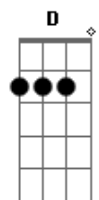

© ukulele-chords.com