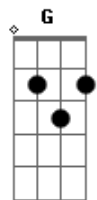

© ukulele-chords.com