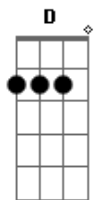

© ukulele-chords.com