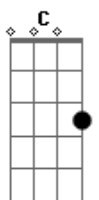

© ukulele-chords.com