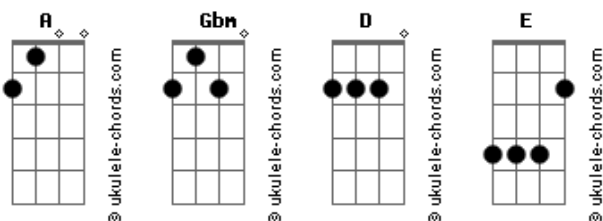

RBD - Que Hay Detras

tom:

Intro: Gbm D A E
Gbm D A E

Pensando en ti

[Primeira Parte]

Gbm D
Puedo ver, el matiz
A E
Y el reflejo de mi depresión

Gbm D
Puedo ver, el perfil
A E
Del fantasma que hay en mi interior

[Refrão]

Gbm D A E
¿Qué hay detrás, de una lágrima?
Gbm D A E
¿Qué hay detrás, de la fragilidad?
Gbm D A E
¿Qué hay detrás, del último adiós?
Gbm D A E
¿Qué hay detrás, cuándo acaba el amor?
Gbm
¿Que hay detrás?

[Segunda Parte]

Gbm D
Puedo ver, desde aquí
A E
Mis recuerdos persiguiéndote
Gbm D
Puedo ver, el perfil
A E
De mi sombra sobre la pared

[Pré-Refrão]

Acordes

D
Y no he dejado de fumar
A
Y no puedo dormir
D
En medio de la soledad
E
Sigo pensando en ti