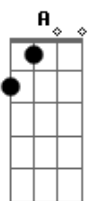

RBD - Que Hay Detras

tom:

Intro: Gbm D A E
Gbm D A E

Pensando en ti

[Primeira Parte]

Gbm D
Puedo ver, el matiz
A E
Y el reflejo de mi depresión

Gbm D
Puedo ver, el perfil
A E
Del fantasma que hay en mi interior

[Pré-Refrão]

D
Y no he dejado de fumar

A
Y no puedo dormir

D
En medio de la soledad
E

Sigo pensando en ti

D
Y no me atrevo a conmenzar

A
Por olvidarte al fin

D
Porque me asusta descifrar

E
Que habrá detrás de ti

[Refrão]

Gbm D A E
¿Qué hay detrás, de una lágrima?
Gbm D A E
¿Qué hay detrás, de la fragilidad?
Gbm D A E
¿Qué hay detrás, del último adiós?
Gbm D A E
¿Qué hay detrás, cuándo acaba el amor?
Gbm
¿Que hay detrás?

[Segunda Parte]

Gbm D
Puedo ver, desde aquí
A E
Mis recuerdos persiguiéndote
Gbm D
Puedo ver, el perfil
A E
De mi sombra sobre la pared

[Pré-Refrão]

Acordes

© ukulele-chords.com