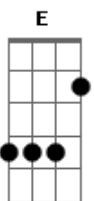

# RBD - Que Hay Detras

tom:

Intro: Gbm D A E  
Gbm D A E

Pensando en ti

[Primeira Parte]

Gbm D  
Puedo ver, el matiz  
A E  
Y el reflejo de mi depresión

Gbm D  
Puedo ver, el perfil  
A E  
Del fantasma que hay en mi interior

[Segunda Parte]

Gbm D  
Puedo ver, desde aquí  
A E  
Mis recuerdos persiguiéndote  
Gbm D  
Puedo ver, el perfil  
A E  
De mi sombra sobre la pared

[Pré-Refrão]

## Acordes

© ukulele-chords.com

© ukulele-chords.com

© ukulele-chords.com

© ukulele-chords.com

D  
Y no he dejado de fumar  
A  
Y no puedo dormir  
D  
En medio de la soledad  
E  
Sigo pensando en ti

D  
Y no me atrevo a conmenzar  
A  
Por olvidarte al fin (por olvidarte al fin...)  
D  
Porque me asusta descifrar  
E  
Que habrá detrás de ti