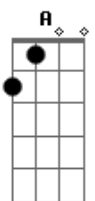

RBD - Que Hay Detras

tom:

Intro: Gbm D A E
Gbm D A E

Pensando en ti

[Primeira Parte]

Gbm D
Puedo ver, el matiz
A E
Y el reflejo de mi depresión

Gbm D
Puedo ver, el perfil
A E
Del fantasma que hay en mi interior

[Pré-Refrão]

D
Y no he dejado de fumar
A
Y no puedo dormir
D
En medio de la soledad
E
Sigo pensando en ti

D
Y no me atrevo a conmenzar
A
Por olvidarte al fin
D
Porque me asusta descifrar
E
Que habrá detrás de ti

[Refrão]

Gbm D A E
¿Qué hay detrás, de una lágrima?
Gbm D A E
¿Qué hay detrás, de la fragilidad?
Gbm D A E
¿Qué hay detrás, del último adiós?
Gbm D A E
¿Qué hay detrás, cuándo acaba el amor?
Gbm
¿Que hay detrás?

[Segunda Parte]

Gbm D
Puedo ver, desde aquí
A E
Mis recuerdos persiguiéndote
Gbm D
Puedo ver, el perfil
A E
De mi sombra sobre la pared

[Pré-Refrão]

Acordes

© ukulele-chords.com