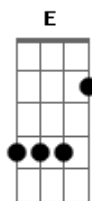

# RBD - Que Hay Detras

tom:

Intro: Gbm D A E  
Gbm D A E

Pensando en ti

[Primeira Parte]

Gbm D  
Puedo ver, el matiz  
A E  
Y el reflejo de mi depresión

Gbm D  
Puedo ver, el perfil  
A E  
Del fantasma que hay en mi interior

[Segunda Parte]

Gbm D  
Puedo ver, desde aquí  
A E  
Mis recuerdos persiguiéndote  
Gbm D  
Puedo ver, el perfil  
A E  
De mi sombra sobre la pared

[Pré-Refrão]

## Acordes

© ukulele-chords.com

© ukulele-chords.com

© ukulele-chords.com

© ukulele-chords.com

D  
Y no he dejado de fumar

A  
Y no puedo dormir

D  
En medio de la soledad  
E