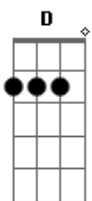

© ukulele-chords.com