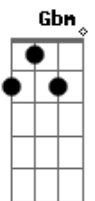

© ukulele-chords.com