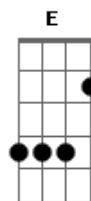

RBD - Que Hay Detras

tom:

Intro: Gbm D A E
Gbm D A E

Pensando en ti

[Primeira Parte]

Gbm D
Puedo ver, el matiz
A E
Y el reflejo de mi depresión

Gbm D
Puedo ver, el perfil
A E
Del fantasma que hay en mi interior

[Segunda Parte]

Gbm D
Puedo ver, desde aquí
A E
Mis recuerdos persiguiéndote
Gbm D
Puedo ver, el perfil
A E
De mi sombra sobre la pared

[Pré-Refrão]

Acordes

© ukulele-chords.com

© ukulele-chords.com

© ukulele-chords.com