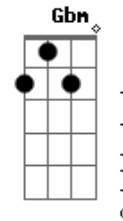

RBD - Nuestro Amor

Intro: **E** tom:

[Primeira Parte]

[Primeira Parte]

E7M **Dbm7**
 Es tan mágico cómo todo pasó
B
 En nuestro amor (nuestro amor)
B **B**
 Nuestro dulce amor
E7M **Dbm7**
 Es tan fácil que ya nada me sorprende
B
 En nuestro amor (en nuestro amor)
B **B**
 Este increíble amor

Gbm **B**
 Todo fue como en un sueño
Gbm **B**
 En nuestro amor, todo va sucediendo

[Refrão]

E **Dbm**
 Y es así, así es
A **B**
 Y no hay nada que hacerle
E **Dbm**
 Y es así, así es
A **B**
 Es así cómo sucede
Eadd9
 Este amor

[Segunda Parte]

E **Dbm**
 Es tan sencillo que no sé cómo explicar
Gbm
 Nuestro amor

Acordes

B
 Nuestro dulce amor
E **Dbm**
 Y no sé cuánto tiempo dure el amor
Gbm
 Pero hoy
B
 No hay nada mejor, uoh

Gbm **B**
 Todo fue como en un sueño
Gbm **B**
 En nuestro amor, todo va sucediendo