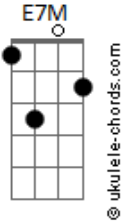

RBD - Nuestro Amor

Intro: **E** tom:

[Primeira Parte]

[Primeira Parte]

E7M **Dbm7**
 Es tan mágico cómo todo pasó
B
 En nuestro amor (nuestro amor)
B **B**
 Nuestro dulce amor
E7M **Dbm7**
 Es tan fácil que ya nada me sorprende
B
 En nuestro amor (en nuestro amor)
B **B**
 Este increíble amor

Gbm **B**
 Todo fue como en un sueño
Gbm **B**
 En nuestro amor, todo va sucediendo

[Refrão]

E **Dbm**
 Y es así, así es
A **B**
 Y no hay nada que hacerle
E **Dbm**
 Y es así, así es
A **B**
 Es así cómo sucede
Eadd9
 Este amor

[Segunda Parte]

E **Dbm**
 Es tan sencillo que no sé cómo explicar
Gbm
 Nuestro amor

Acordes

B
 Nuestro dulce amor
E **Dbm**
 Y no sé cuánto tiempo dure el amor
Gbm
 Pero hoy
B
 No hay nada mejor, uoh

Gbm **B**
 Todo fue como en un sueño
Gbm **B**
 En nuestro amor, todo va sucediendo