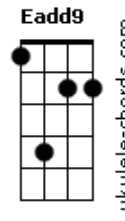

RBD - Nuestro Amor

Intro: **E** tom:

[Primeira Parte]

[Primeira Parte]

E7M **Dbm7**
 Es tan mágico cómo todo pasó
B
 En nuestro amor (nuestro amor)
B **B**
 Nuestro dulce amor
E7M **Dbm7**
 Es tan fácil que ya nada me sorprende
B
 En nuestro amor (en nuestro amor)
B **B**
 Este increíble amor

Gbm **B**
 Todo fue como en un sueño
Gbm **B**
 En nuestro amor, todo va sucediendo

[Refrão]

E **Dbm**
 Y es así, así es
A **B**
 Y no hay nada que hacerle
E **Dbm**
 Y es así, así es
A **B**
 Es así cómo sucede
Eadd9
 Este amor

[Segunda Parte]

E **Dbm**
 Es tan sencillo que no sé cómo explicar
Gbm
 Nuestro amor

Acordes

B
 Nuestro dulce amor
E **Dbm**
 Y no sé cuánto tiempo dure el amor
Gbm
 Pero hoy
B
 No hay nada mejor, uoh

Gbm **B**
 Todo fue como en un sueño
Gbm **B**
 En nuestro amor, todo va sucediendo