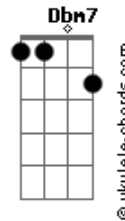

RBD - Nuestro Amor

Intro: **E** tom:

[Primeira Parte]

[Primeira Parte]

E7M **Dbm7**
 Es tan mágico cómo todo pasó
B
 En nuestro amor (nuestro amor)
B **B**
 Nuestro dulce amor
E7M **Dbm7**
 Es tan fácil que ya nada me sorprende
B
 En nuestro amor (en nuestro amor)
B **B**
 Este increíble amor

Gbm **B**
 Todo fue como en un sueño
Gbm **B**
 En nuestro amor, todo va sucediendo

[Refrão]

E **Dbm**
 Y es así, así es
A **B**
 Y no hay nada que hacerle
E **Dbm**
 Y es así, así es
A **B**
 Es así cómo sucede
Eadd9
 Este amor

[Segunda Parte]

E **Dbm**
 Es tan sencillo que no sé cómo explicar
Gbm
 Nuestro amor

Acordes

B
 Nuestro dulce amor
E **Dbm**
 Y no sé cuánto tiempo dure el amor
Gbm
 Pero hoy
B
 No hay nada mejor, uoh

Gbm **B**
 Todo fue como en un sueño
Gbm **B**
 En nuestro amor, todo va sucediendo