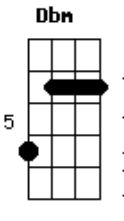

RBD - Nuestro Amor

Intro: **E** tom:

[Primeira Parte]

[Primeira Parte]

E7M **Dbm7**
 Es tan mágico cómo todo pasó
B
 En nuestro amor (nuestro amor)
B **B**
 Nuestro dulce amor
E7M **Dbm7**
 Es tan fácil que ya nada me sorprende
B
 En nuestro amor (en nuestro amor)
B **B**
 Este increíble amor

Gbm **B**
 Todo fue como en un sueño
Gbm **B**
 En nuestro amor, todo va sucediendo

[Refrão]

E **Dbm**
 Y es así, así es
A **B**
 Y no hay nada que hacerle
E **Dbm**
 Y es así, así es
A **B**
 Es así cómo sucede
Eadd9
 Este amor

[Segunda Parte]

E **Dbm**
 Es tan sencillo que no sé cómo explicar
Gbm
 Nuestro amor

Acordes

B
 Nuestro dulce amor
E **Dbm**
 Y no sé cuánto tiempo dure el amor
Gbm
 Pero hoy
B
 No hay nada mejor, uoh

Gbm **B**
 Todo fue como en un sueño
Gbm **B**
 En nuestro amor, todo va sucediendo