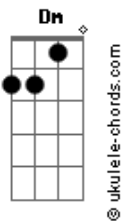

RBD - Nuestro Amor

Intro: **E** tom:

[Primeira Parte]

[Primeira Parte]

E7M **Dbm7**
 Es tan mágico cómo todo pasó
B
 En nuestro amor (nuestro amor)
B **B**
 Nuestro dulce amor
E7M **Dbm7**
 Es tan fácil que ya nada me sorprende
B
 En nuestro amor (en nuestro amor)
B **B**
 Este increíble amor

Gbm **B**
 Todo fue como en un sueño
Gbm **B**
 En nuestro amor, todo va sucediendo

[Refrão]

E **Dbm**
 Y es así, así es
A **B**
 Y no hay nada que hacerle
E **Dbm**
 Y es así, así es
A **B**
 Es así cómo sucede
Eadd9
 Este amor

[Segunda Parte]

E **Dbm**
 Es tan sencillo que no sé cómo explicar
Gbm
 Nuestro amor

Acordes

B
 Nuestro dulce amor
E **Dbm**
 Y no sé cuánto tiempo dure el amor
Gbm
 Pero hoy
B
 No hay nada mejor, uoh

Gbm **B**
 Todo fue como en un sueño
Gbm **B**
 En nuestro amor, todo va sucediendo