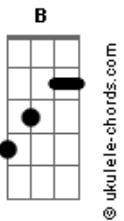

RBD - Nuestro Amor

Intro: **E** tom:

[Primeira Parte]

[Primeira Parte]

E7M **Dbm7**
 Es tan mágico cómo todo pasó
B
 En nuestro amor (nuestro amor)
B **B**
 Nuestro dulce amor
E7M **Dbm7**
 Es tan fácil que ya nada me sorprende
B
 En nuestro amor (en nuestro amor)
B **B**
 Este increíble amor

Gbm **B**
 Todo fue como en un sueño
Gbm **B**
 En nuestro amor, todo va sucediendo

[Refrão]

E **Dbm**
 Y es así, así es
A **B**
 Y no hay nada que hacerle
E **Dbm**
 Y es así, así es
A **B**
 Es así cómo sucede
Eadd9
 Este amor

[Segunda Parte]

E **Dbm**
 Es tan sencillo que no sé cómo explicar
Gbm
 Nuestro amor

Acordes

B
 Nuestro dulce amor
E **Dbm**
 Y no sé cuánto tiempo dure el amor
Gbm
 Pero hoy
B
 No hay nada mejor, uoh

Gbm **B**
 Todo fue como en un sueño
Gbm **B**
 En nuestro amor, todo va sucediendo