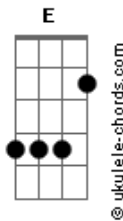

RBD - Nuestro Amor

Intro: **E** tom:

[Primeira Parte]

[Primeira Parte]

E7M **Dbm7**
 Es tan mágico cómo todo pasó
B
 En nuestro amor (nuestro amor)
B **B**
 Nuestro dulce amor
E7M **Dbm7**
 Es tan fácil que ya nada me sorprende
B
 En nuestro amor (en nuestro amor)
B **B**
 Este increíble amor

Gbm **B**
 Todo fue como en un sueño
Gbm **B**
 En nuestro amor, todo va sucediendo

[Refrão]

E **Dbm**
 Y es así, así es
A **B**
 Y no hay nada que hacerle
E **Dbm**
 Y es así, así es
A **B**
 Es así cómo sucede
Eadd9
 Este amor

[Segunda Parte]

E **Dbm**
 Es tan sencillo que no sé cómo explicar
Gbm
 Nuestro amor

Acordes

B
 Nuestro dulce amor
E **Dbm**
 Y no sé cuánto tiempo dure el amor
Gbm
 Pero hoy
B
 No hay nada mejor, uoh

Gbm **B**
 Todo fue como en un sueño
Gbm **B**
 En nuestro amor, todo va sucediendo