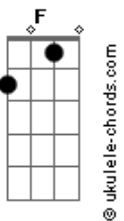

RBD - Nuestro Amor

Intro: **E** tom:

[Primeira Parte]

[Primeira Parte]

E7M **Dbm7**
 Es tan mágico cómo todo pasó
B
 En nuestro amor (nuestro amor)
B **B**
 Nuestro dulce amor
E7M **Dbm7**
 Es tan fácil que ya nada me sorprende
B
 En nuestro amor (en nuestro amor)
B **B**
 Este increíble amor

Gbm **B**
 Todo fue como en un sueño
Gbm **B**
 En nuestro amor, todo va sucediendo

[Refrão]

E **Dbm**
 Y es así, así es
A **B**
 Y no hay nada que hacerle
E **Dbm**
 Y es así, así es
A **B**
 Es así cómo sucede
Eadd9
 Este amor

[Segunda Parte]

E **Dbm**
 Es tan sencillo que no sé cómo explicar
Gbm
 Nuestro amor

Acordes

B
 Nuestro dulce amor
E **Dbm**
 Y no sé cuánto tiempo dure el amor
Gbm
 Pero hoy
B
 No hay nada mejor, uoh

Gbm **B**
 Todo fue como en un sueño
Gbm **B**
 En nuestro amor, todo va sucediendo