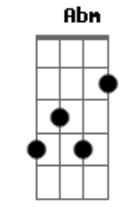

RBD - Nuestro Amor

Intro: **E** tom:

[Primeira Parte]

[Primeira Parte]

E7M **Dbm7**
 Es tan mágico cómo todo pasó
B
 En nuestro amor (nuestro amor)
B **B**
 Nuestro dulce amor
E7M **Dbm7**
 Es tan fácil que ya nada me sorprende
B
 En nuestro amor (en nuestro amor)
B **B**
 Este increíble amor

Gbm **B**
 Todo fue como en un sueño
Gbm **B**
 En nuestro amor, todo va sucediendo

[Refrão]

E **Dbm**
 Y es así, así es
A **B**
 Y no hay nada que hacerle
E **Dbm**
 Y es así, así es
A **B**
 Es así cómo sucede
Eadd9
 Este amor

[Segunda Parte]

E **Dbm**
 Es tan sencillo que no sé cómo explicar
Gbm
 Nuestro amor

Acordes

B
 Nuestro dulce amor
E **Dbm**
 Y no sé cuánto tiempo dure el amor
Gbm
 Pero hoy
B
 No hay nada mejor, uoh

Gbm **B**
 Todo fue como en un sueño
Gbm **B**
 En nuestro amor, todo va sucediendo