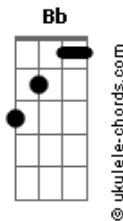

RBD - Nuestro Amor

Intro: **E** tom:

[Primeira Parte]

[Primeira Parte]

E7M **Dbm7**
 Es tan mágico cómo todo pasó
B
 En nuestro amor (nuestro amor)
B **B**
 Nuestro dulce amor
E7M **Dbm7**
 Es tan fácil que ya nada me sorprende
B
 En nuestro amor (en nuestro amor)
B **B**
 Este increíble amor

Gbm **B**
 Todo fue como en un sueño
Gbm **B**
 En nuestro amor, todo va sucediendo

[Refrão]

E **Dbm**
 Y es así, así es
A **B**
 Y no hay nada que hacerle
E **Dbm**
 Y es así, así es
A **B**
 Es así cómo sucede
Eadd9
 Este amor

[Segunda Parte]

E **Dbm**
 Es tan sencillo que no sé cómo explicar
Gbm
 Nuestro amor

Acordes

B
 Nuestro dulce amor
E **Dbm**
 Y no sé cuánto tiempo dure el amor
Gbm
 Pero hoy
B
 No hay nada mejor, uoh

Gbm **B**
 Todo fue como en un sueño
Gbm **B**
 En nuestro amor, todo va sucediendo