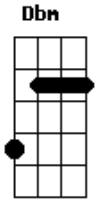

© ukulele-chords.com