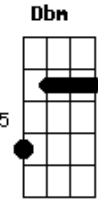

© ukulele-chords.com