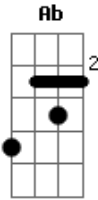

© ukulele-chords.com