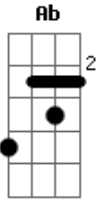

© ukulele-chords.com