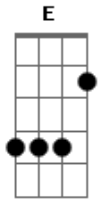

RBD - Mírame

Tom: E
Intro: E Ab A Am

E Ab A Am
Hoy te quedarás, no pienses nada, no digas más
E Ab A Am
Al menos hoy podemos encontrar es diez horas, que no pasan

(Chorus)
E B
Mírame, solo mírame
Dbm A
Sigue en mí una vez más
E B
Mírame, solo mírame
Dbm A C E
Sígueme para perdernos, ya no hay final

(E-G#-A-Am)

E Ab A Am
Hoy te quedarás, la tristeza ya no vendrá
E Ab A Am
Vuelvo a flotar sobre la obscuridad y de nuevo todo cambia

E B
Mírame, solo mírame
Dbm A
Sigue en mí una vez más
E B
Mírame, solo mírame
Dbm A C E
Sígueme para perdernos, ya no hay final

repete o refrão mais uma vez.

Camilla Fortunato

Acordes

© ukulele-chords.com