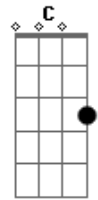

© ukulele-chords.com