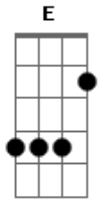

RBD - Mírame

Tom: E
Intro: E Ab A Am

E Ab A Am
Hoy te quedarás, no pienses nada, no digas más
E Ab A Am
Al menos hoy podemos encontrar es diez horas, que no pasam

(Chorus)
E B
Mírame, solo mírame
Dbm A
Sigue en mí una vez más
E B
Mírame, solo mírame
Dbm A C E
Sígueme para perdernos, ya no hay final

(E-G#-A-Am)
E Ab A Am
Hoy te quedarás, la tristeza ya no vendrá
E Ab A Am
Vuelvo a flotar sobre la obscuridad y de nuevo todo cambia

E B
Mírame, solo mírame
Dbm A
Sigue en mí una vez más
E B
Mírame, solo mírame
Dbm A C E
Sígueme para perdernos, ya no hay final

repete o refrão mais uma vez.

Camilla Fortunato

Acordes

© ukulele-chords.com