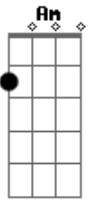

© ukulele-chords.com