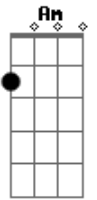

© ukulele-chords.com