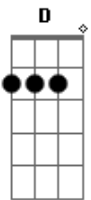

© ukulele-chords.com