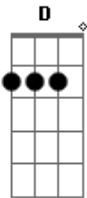

© ukulele-chords.com