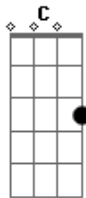

© ukulele-chords.com