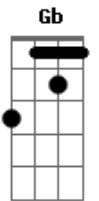

© ukulele-chords.com