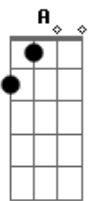

© ukulele-chords.com