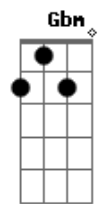

© ukulele-chords.com