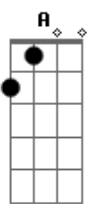

© ukulele-chords.com