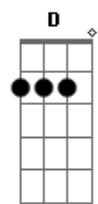

© ukulele-chords.com