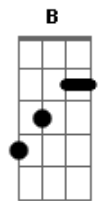

© ukulele-chords.com