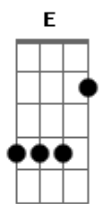

-coro-

E D Gbm A E D
Ella no comprende, de todo lo que tengo
Gb A
no va cambiando lo que siento,
E D Gbm A E D
ella es mi tormento mi fiebre del momento,
Gb A
Soy su futuro ex novio...

(E Gb A E Gb A) Intro 2x

E Gb
Mas allá de los recuerdos, del dolor que no se va
E Gb
hago todo lo que puedo y caigo en su juego.
E Gb
Es su forma de ser, pero algo no anda bien
E Gb
terminaré por darme todo lo que yo tengo
E Gb A E
Se bien, que esto no es normal Porque,
A B
si fácil viene fácil va...

-coro-

E D Gbm A E D

Ella no comprende, de todo lo que tengo
Gb A
no va cambiando lo que siento,
E D Gbm A E D
ella es mi tormento mi fiebre del momento,
Gb A
Soy su futuro ex novio...

E D Gbm A E D
Ella no comprende, de todo lo que tengo
Gb A
no va cambiando lo que siento,
E D Gbm A E D
ella es mi tormento mi fiebre del momento,
Gb A
Soy su futuro ex novio...

Quiero mas, solo dame mas y Quiero mas, come on...

E D Gbm A
Y aunque se que yo, podré decirle que no,
E D Gbm A
una parte de mi en el deseo se esconde.
E D Gbm A
Dejare de entrar, dejare de jugar,
E D Gbm A
mientras sale el sol y la noche se esconde

-coro-

E D Gbm A E D
Ella no comprende, de todo lo que tengo
Gb A
no va cambiando lo que siento,
E D Gbm A E D
ella es mi tormento mi fiebre del momento,
Gb A
Soy su futuro ex novio...

E D Gbm A E D
Ella no comprende, de todo lo que tengo
Gb A
no va cambiando lo que siento,
E D Gbm A E D
ella es mi tormento mi fiebre del momento,
Gb A
Soy su futuro ex novio...

Acordes

© ukulele-chords.com