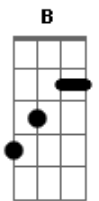

© ukulele-chords.com