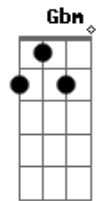

© ukulele-chords.com