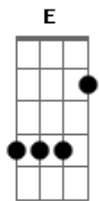

-coro-

E D Gbm A E D
Ella no comprende, de todo lo que tengo
Gb A
no va cambiando lo que siento,
E D Gbm A E D
ella es mi tormento mi fiebre del momento,
Gb A
Soy su futuro ex novio...

(E Gb A E Gb A) Intro 2x

E Gb
Mas allá de los recuerdos, del dolor que no se va
E Gb
hago todo lo que puedo y caigo en su juego.
E Gb
Es su forma de ser, pero algo no anda bien
E Gb
terminaré por darme todo lo que yo tengo
E Gb A E
Se bien, que esto no es normal Porque,
A B
si fácil viene fácil va...

-coro-

E D Gbm A E D

Ella no comprende, de todo lo que tengo
Gb A
no va cambiando lo que siento,
E D Gbm A E D
ella es mi tormento mi fiebre del momento,
Gb A
Soy su futuro ex novio...

E D Gbm A E D
Ella no comprende, de todo lo que tengo
Gb A
no va cambiando lo que siento,
E D Gbm A E D
ella es mi tormento mi fiebre del momento,
Gb A
Soy su futuro ex novio...

Quiero mas, solo dame mas y Quiero mas, come on...

E D Gbm A
Y aunque se que yo, podré decirle que no,
E D Gbm A
una parte de mi en el deseo se esconde.
E D Gbm A
Dejare de entrar, dejare de jugar,
E D Gbm A
mientras sale el sol y la noche se esconde

-coro-

E D Gbm A E D
Ella no comprende, de todo lo que tengo
Gb A
no va cambiando lo que siento,
E D Gbm A E D
ella es mi tormento mi fiebre del momento,
Gb A
Soy su futuro ex novio...

E D Gbm A E D
Ella no comprende, de todo lo que tengo
Gb A
no va cambiando lo que siento,
E D Gbm A E D
ella es mi tormento mi fiebre del momento,
Gb A
Soy su futuro ex novio...

Acordes

© ukulele-chords.com