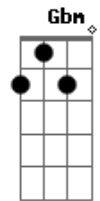

© ukulele-chords.com