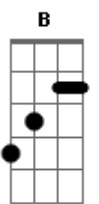

© ukulele-chords.com