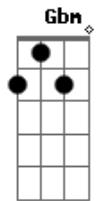

© ukulele-chords.com