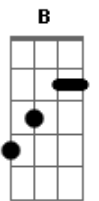

© ukulele-chords.com