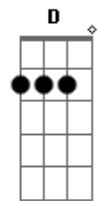

© ukulele-chords.com