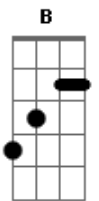

© ukulele-chords.com