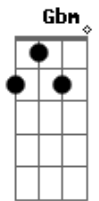

© ukulele-chords.com