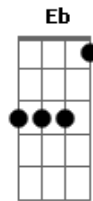

© ukulele-chords.com