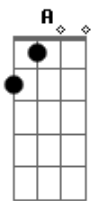

© ukulele-chords.com