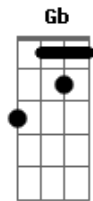

© ukulele-chords.com