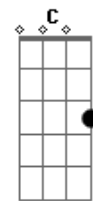

© ukulele-chords.com