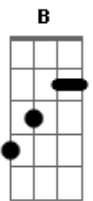

RBD - Fuego

Tom: B

Obs: Toda a música e tocada em bicordes blz!?!?

Intro: Db B Bb A

E
El calor de mi cuerpo que
se eleva casi sin control
con solo verte
E
Comienza por mis manos y
termina en mi corazón
B
cuanto te extraño

Gb B
Partículas de amor que nadan en
Db Gb
mi interior pretenden incendiar
Db
el hielo de tu corazón

Refrão:

Db A B Db
Y tengo miedo de perder el control
Db A B E
y no espero por volver a ti
Db A B Db
cada vez que te encuentre volverás a ser
Gb A B Db B Bb A
como el deseo que va arder dentro con mi fuego
Db B Bb A
Fuego

E
Mi impulso se acelera con
tu forma de fijarte en mi
B
y con el tiempo.
E
No se si estoy cansada de
quererte solo para mi si
B
estas tan cerca.

Gb B
Partículas de amor que nadan en
Db Gb
mi interior pretenden incendiar
Db
el hielo de tu corazón

Refrão:

Db A B Db
Y tengo miedo de perder el control
Db A B E
y no espero por volver a ti
Db A B Db
cada vez que te encuentre volverás a ser
Gb A B Db
como el deseo que va arder dentro con mi fuego
Fuego

Ponte:

Eb B C Eb
Siento fuego en mi interior
Eb B C Gb
fuego que viene de ti
Eb B C Eb Ab B C
y es mas de lo que pedí

Refrão:

Eb B C Eb
Y tengo miedo de perder el control
Eb B C Gb
y no espero por volver a ti
Eb B C
cada vez que te encuentre volverás
Eb Ab B C
a ser como el deseo que va arder dentro con mi fuego

Eb B C Eb
Y tengo miedo de perder el control
Eb B C Gb
y no espero por volver a ti
Eb B C
cada vez que te encuentre volverás
Eb Ab B C Eb Db C B
a ser como el deseo que va arder dentro con mi fuego
Eb Db C B Eb Db C B Ab B C
Mi Fuego

Acordes

© ukulele-chords.com