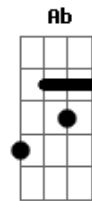

© ukulele-chords.com