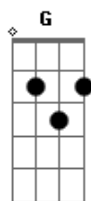

© ukulele-chords.com