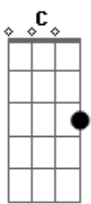

RBD - Dos Enamorados

Tom: C

^C Mañana que ^F amanezca le ^C pediré

Mañana que la vea

^C Mañana que ^F amanezca me ^C pedirá

Mañana que lo vea

^G Y me pongo a ^F temblar

^G Me muerdo de las ^F ganas de abrazarte

dos enamorados

^{C G F G C G F}
(vocalização)

Y en este mundo tan ^{Em} raro,

se van de la ^{Am} mano

uniendo ^{F G} caminos

dos enamorados ^C

Acordes

© ukulele-chords.com