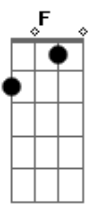

© ukulele-chords.com