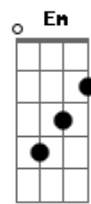

© ukulele-chords.com