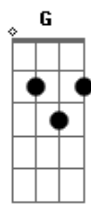

© ukulele-chords.com