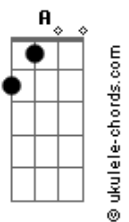

RBD - Cerquita de Ti

tom: Eb (forma dos acordes no tom de D)
 Capostraste na 1ª casa

Déjate ver D
 Extrañarte fue tan natural G
 Puedo entenderte D
 Y llorar es de lo más normal G

Bm
 Ha pasado el tiempo A G
 Pero yo te quiero igual Bm
 El amor que siento A G
 Va creciendo y no se va

Aunque estemos lejos D
 Y te sientas triste G
 Sabes, siempre voy a estar cerca de ti D
 Hasta hacernos viejos
 Que no se te olvide G
 Sabes, siempre voy a estar cerca de ti

Cerquita de ti D
 Cerquita de ti (te quiero tan cerquita) G
 (Te quiero tan cerquita) D
 Cerquita de ti (te quiero tan cerquita) F
 Cerquita de ti (te quiero tan cerquita)
 (Te quiero tan cerquita)

D
 Qué bonito que nos encontramos (que nos encontramos)
 Más bonito si nos abrazamos G
 Nadie nos creía, pero lo logramos
 Ha sido difícil, pero aquí estamos

Acordes

Qué bonito que nos encontramos
 Más bonito si nos abrazamos G
 Nadie nos creía, pero lo logramos
 Ha sido difícil, pero aquí estamos