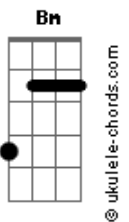

RBD - Cerquita de Ti

tom: Eb (forma dos acordes no tom de D)
 Capostraste na 1ª casa

Déjate ver D
 Extrañarte fue tan natural G
 Puedo entenderte D
 Y llorar es de lo más normal G

Bm
 Ha pasado el tiempo A G
 Pero yo te quiero igual Bm
 El amor que siento A G
 Va creciendo y no se va

Aunque estemos lejos D
 Y te sientas triste G
 Sabes, siempre voy a estar cerca de ti D
 Hasta hacernos viejos
 Que no se te olvide G
 Sabes, siempre voy a estar cerca de ti

Cerquita de ti D
 Cerquita de ti (te quiero tan cerquita) G
 (Te quiero tan cerquita) D
 Cerquita de ti (te quiero tan cerquita) F
 Cerquita de ti (te quiero tan cerquita)
 (Te quiero tan cerquita)

D
 Qué bonito que nos encontramos (que nos encontramos)
 Más bonito si nos abrazamos G
 Nadie nos creía, pero lo logramos
 Ha sido difícil, pero aquí estamos

Acordes

Qué bonito que nos encontramos
 Más bonito si nos abrazamos G
 Nadie nos creía, pero lo logramos
 Ha sido difícil, pero aquí estamos