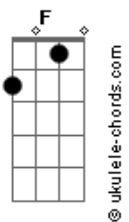

RBD - Cerquita de Ti

tom: Eb (forma dos acordes no tom de D)
 Capostraste na 1ª casa

Déjate ver D
 Extrañarte fue tan natural G
 Puedo entenderte D
 Y llorar es de lo más normal G

Bm
 Ha pasado el tiempo A G
 Pero yo te quiero igual Bm
 El amor que siento A G
 Va creciendo y no se va

Aunque estemos lejos D
 Y te sientas triste G
 Sabes, siempre voy a estar cerca de ti D
 Hasta hacernos viejos
 Que no se te olvide G
 Sabes, siempre voy a estar cerca de ti

Cerquita de ti D
 Cerquita de ti (te quiero tan cerquita) G
 (Te quiero tan cerquita) D
 Cerquita de ti (te quiero tan cerquita) F
 Cerquita de ti (te quiero tan cerquita)
 (Te quiero tan cerquita)

D
 Qué bonito que nos encontramos (que nos encontramos)
 Más bonito si nos abrazamos G
 Nadie nos creía, pero lo logramos
 Ha sido difícil, pero aquí estamos

Acordes

Qué bonito que nos encontramos
 Más bonito si nos abrazamos G
 Nadie nos creía, pero lo logramos
 Ha sido difícil, pero aquí estamos