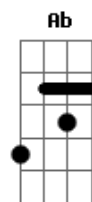

RBD - Beija-me Sem Medo

Tom: E
Intro: Dbm A E B

Dbm A E B
Não sei como foi que você chegou a mim
Dbm A E B
O destino é assim
Dbm A E B
Não sei quanto mais eu sempre te esperei
Dbm A E B
Tal e como eu sonhei (E você está aqui)

Dbm A E B
Não me importa o que pense os demais
Dbm A E B
Eu quero te acreditar
Dbm A E B
Não importa quem te teve antes de mim
Dbm A E B
Eu te quero ver feliz (E você está aqui)
Dbm A Dbm
E jamais te deixarei partir
B
Sem antes te seguir

Dbm Ab A
Só um beijo e nada, mas
E Gb
E irá a solidão
Dbm Ab A B
Só um beijo, por favor, cheio de calor

Acordes

© ukulele-chords.com

© ukulele-chords.com

© ukulele-chords.com

© ukulele-chords.com

© ukulele-chords.com