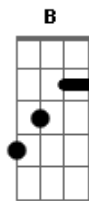

RBD - Beija-me Sem Medo

Tom: E
Intro: Dbm A E B

Dbm A E B
Não sei como foi que você chegou a mim
Dbm A E B
O destino é assim
Dbm A E B
Não sei quanto mais eu sempre te esperei
Dbm A E B
Tal e como eu sonhei (E você está aqui)

Dbm A E B
Não me importa o que pense os demais
Dbm A E B
Eu quero te acreditar
Dbm A E B
Não importa quem te teve antes de mim
Dbm A E B
Eu te quero ver feliz (E você está aqui)
Dbm A Dbm
E jamais te deixarei partir
B
Sem antes te seguir

Dbm Ab A
Só um beijo e nada, mas
E Gb
E irá a solidão
Dbm Ab A B
Só um beijo, por favor, cheio de calor

Acordes

© ukulele-chords.com

© ukulele-chords.com

© ukulele-chords.com

© ukulele-chords.com

© ukulele-chords.com