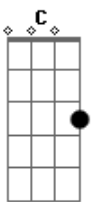

© ukulele-chords.com