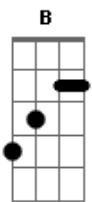

© ukulele-chords.com