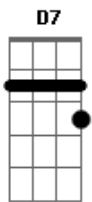

© ukulele-chords.com