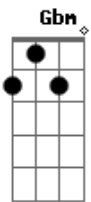

D G Em
 Evolução
 A7 D G Em A7
 Do projeto de vida é continuação
 D G Em A7
 É semente que brota de um coração

D G Em A7
 Que conhece o valor do perdão

D G Em
 Evolução
 A7 D G Em A7
 É a fé produtiva à luz da razão
 D G Em A7
 É ação que eleva, amplia a visão
 D G Em A7
 É o passo depois da lição

D D7 D D7
 Evolução
 Solo repete refrão

Acordes

© ukulele-chords.com

© ukulele-chords.com

© ukulele-chords.com

© ukulele-chords.com

© ukulele-chords.com

© ukulele-chords.com