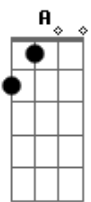

D G Em
 Evolução
 A7 D G Em A7
 Do projeto de vida é continuação
 D G Em A7
 É semente que brota de um coração

D G Em A7
 Que conhece o valor do perdão

D G Em
 Evolução
 A7 D G Em A7
 É a fé produtiva à luz da razão
 D G Em A7
 É ação que eleva, amplia a visão
 D G Em A7
 É o passo depois da lição

D D7 D D7
 Evolução
 Solo repete refrão

Acordes

© ukulele-chords.com

© ukulele-chords.com

© ukulele-chords.com

© ukulele-chords.com

© ukulele-chords.com

© ukulele-chords.com