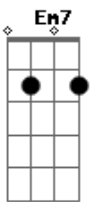

D G Em
 Evolução
 A7 D G Em A7
 Do projeto de vida é continuação
 D G Em A7
 É semente que brota de um coração

D G Em A7
 Que conhece o valor do perdão

D G Em
 Evolução
 A7 D G Em A7
 É a fé produtiva à luz da razão
 D G Em A7
 É ação que eleva, amplia a visão
 D G Em A7
 É o passo depois da lição

D D7 D D7
 Evolução
 Solo repete refrão

Acordes

© ukulele-chords.com

© ukulele-chords.com

© ukulele-chords.com

© ukulele-chords.com

© ukulele-chords.com

© ukulele-chords.com