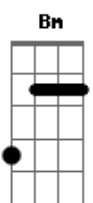

© ukulele-chords.com