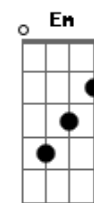

© ukulele-chords.com