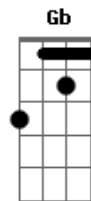

© ukulele-chords.com