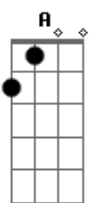

© ukulele-chords.com